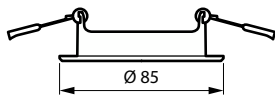

CoreLine Recessed Spot gen2

Normes et recommandations

Code d'indice de protection	-
Code de protection contre les chocs mécaniques	IK03 [0.3 J]

Données logistiques

Code de produit complet	871951494113799
Nom du produit de la commande	RS155Z CFRM RND-FIX D68 ALU
Code barre produit	8719514941137

Code de commande	94113799
Numérateur - Quantité par kit	1
Conditionnement par carton	18
SAP - Matériaux	911401823984

Schéma dimensionnel

RS155Z CFRM RND-FIX D68 ALU