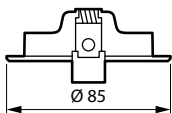

CoreLine Recessed Spot gen2

Normes et recommandations

Code d'indice de protection	-
Code de protection contre les chocs mécaniques	IK03 [0.3 J]

Données logistiques

Code de produit complet	871951494116899
Nom du produit de la commande	RS155Z CFRM RND-ADJUST D70 BK
Code barre produit	8719514941168

Code de commande	94116899
Numérateur - Quantité par kit	1
Conditionnement par carton	18
SAP - Matériaux	911401824284

IK03

Schéma dimensionnel

RS155Z CFRM RND-ADJUST D70 BK