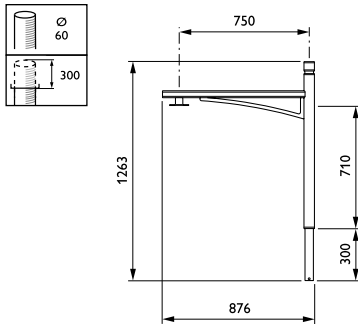

Longueur de crosse	750 mm
--------------------	--------

Données logistiques

Code de produit complet	871794321645100
-------------------------	-----------------

Nom du produit de la commande	JGB794 MBP-S 750 60 BK
Code barre produit	8717943216451
Code de commande	21645100
Numérateur - Quantité par kit	1
Conditionnement par carton	1
SAP - Matériaux	912300023368
Net Weight (Piece)	6,900 kg

Crosses ClassicStreet

Schéma dimensionnel

JGB794 MBP-S 750 60 BK