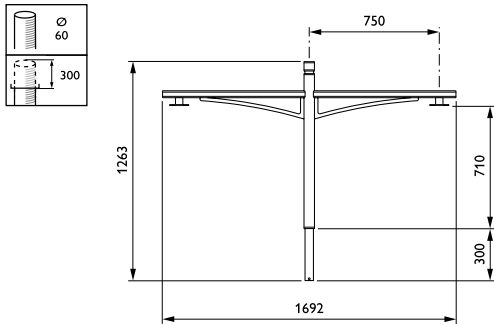

Crosses ClassicStreet

Schéma dimensionnel

JGB794 MBP-T 750 60 BK