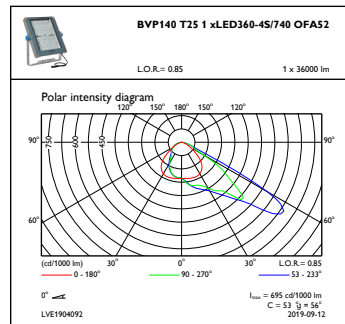

Coreline tempo X-Large

Schéma dimensionnel

BVP140 LED360-4S 30K6/740 PSD OFA52 D9

Données photométriques

OFCS1_BVP140T251xLED360-4S740OFA52

OFPC1_BVP140T251xLED360-4S740OFA52

OFPC1_BVP140T251xLED360-4S740OFA52