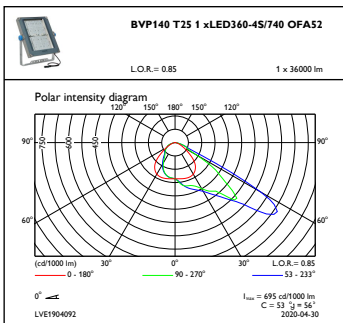

Coreline tempo X-Large

Schéma dimensionnel

BVP140 LED360-4S 30K6/740 PSD OFA52 D9

Données photométriques

OFCS1_BVP140T251xLED360-4S740OFA52

OFPC1_BVP140T251xLED360-4S740OFA52

OFPC1_BVP140T251xLED360-4S740OFA52