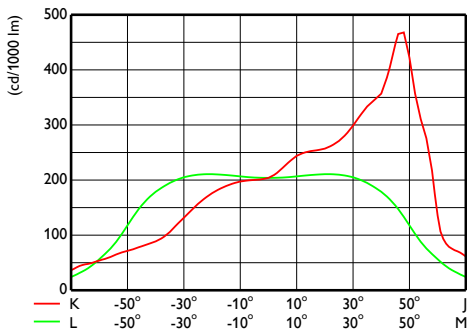

Données photométriques

OFCS1_BVP140T251xLED360-4S740OFA52