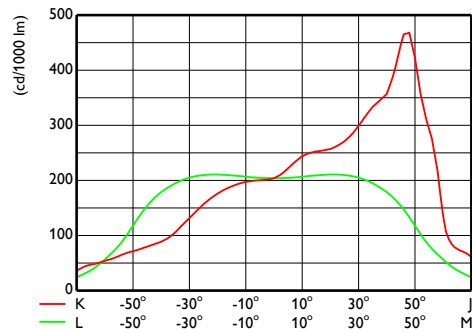

Performances initiales (conforme IEC)

Flux lumineux initial	30600 lm
Tolérance du flux lumineux	+/-7%
Efficacité lumineuse à 0h du luminaire LED	136 lm/W
Température de couleur proximale initiale	4000 K
Indice de rendu des couleurs (initial)	>70
Chromaticité initiale	(0.38, 0.38) SDCM <5
Puissance initiale absorbée	225 W
Tolérance de consommation électrique	+/-10%
Tolérance de l'indice de rendu des couleurs (initial)	+/-2

Coreline tempo X-Large

Schéma dimensionnel

BVP140 LED360-4S 30K6/740 PSD OFA52 D9

Données photométriques

OFCS1_BVP140T251xLED360-4S740OFA52

OFPC1_BVP140T251xLED360-4S740OFA52

OFPC1_BVP140T251xLED360-4S740OFA52