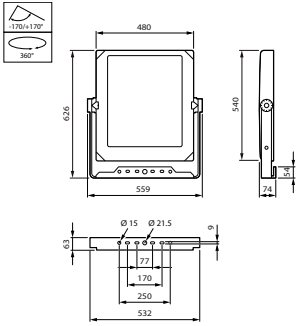

Gestion et gradation

avec gradation	Oui
----------------	-----

Matériaux et finitions

Matériaux du boîtier	Fonte d'aluminium
Constitution de l'optique	Acrylate
Matériaux cache optique/lentille	Verre
Matériel de fixation	Acier
Dispositif de montage	MBA [Fixation ajustable]
Cache optique/ forme de l'objectif	Flat
Finition de cache optique/lentille	Transparent
Longueur totale	540 mm
Largeur totale	560 mm
Hauteur totale	70 mm
Zone projetée effective	0,26 m²
Couleur	Gris
Dimensions (hauteur x largeur x profondeur)	70 x 560 x 540 mm

Coreline tempo X-Large

Schéma dimensionnel

BVP140 LED360-4S 30K6/740 PSD OFA52 D9

Données photométriques

OFCS1_BVP140T251xLED360-4S740OFA52

OFPC1_BVP140T251xLED360-4S740OFA52

OFPC1_BVP140T251xLED360-4S740OFA52