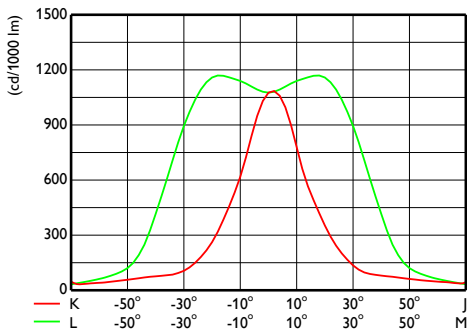

Données photométriques

OFCS1_BVP140T251xLED450-4S730S