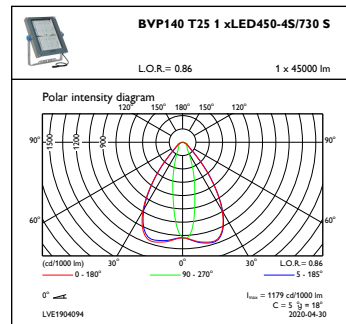

Données photométriques

OFPC1_BVP140T251xLED450-4S730S