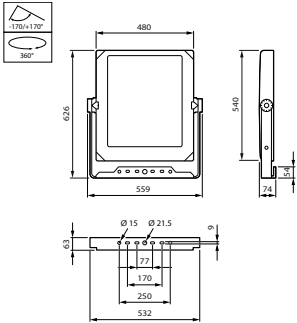

Coreline tempo X-Large

Schéma dimensionnel

BVP140 LED450-4S 38K7/730 PSU S