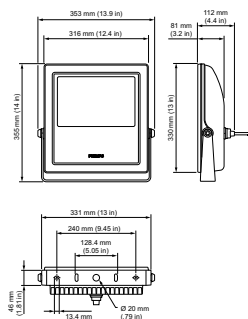

Conditions d'utilisation

Plage de températures ambiantes	-40 à +40°C
---------------------------------	-------------

Données logistiques

Code de produit complet	871829163547599
Désignation Produit	BCP418 48xLED-HB/2700 220-240V 20 CE CQC
Code barre produit (EAN)	8718291635475
Code de commande	63547599
Unité d'emballage	1
Conditionnement par carton	2
Code industriel (12NC)	912400130402
Poids net (pièce)	7,600 kg

Schéma dimensionnel

Vaya