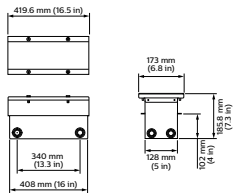

Graze in-ground enclosure

ZCS559 RMB L300 INGROUND OUTER BOX

Inground Enclosure, Outer Box for 305 mm (12 in) fixture

Inground Enclosure, Outer Box for 305 mm (12 in) fixture

Données du produit

Caractéristiques générales		Désignation Produit	
Description du type	INGROUND OUTER BOX [Inground outer box]	Désignation Produit	ZCS559 RMB L300 INGROUND OUTER BOX
Marquage CE	Marquage CE	Code barre produit (EAN)	8718291389842
Accessoires pour suspension	RMB [Pot d'encastrement]	Code de commande	38984200
Couleur des accessoires	Acier	Unité d'emballage	1
Matériaux et finitions		Conditionnement par carton	1
Longueur	300 mm	Code industriel (12NC)	912400133685
Données logistiques		Poids net (pièce)	4,125 kg
Code de produit complet	871829138984200		

Graze in-ground enclosure

Schéma dimensionnel

ColorGraze MX4 acc. ZCS559