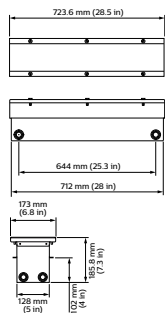

Graze in-ground enclosure

ZCS559 RMB L600 INGROUND OUTER BOX

Inground Enclosure, Outer Box for 610 mm (24 in) fixture

Inground Enclosure, Outer Box for 610 mm (24 in) fixture

Données du produit

Caractéristiques générales		Désignation Produit	
Description du type	INGROUND OUTER BOX [Inground outer box]	Désignation Produit	ZCS559 RMB L600 INGROUND OUTER BOX
Marquage CE	Marquage CE	Code barre produit (EAN)	8718291389866
Accessoires pour suspension	RMB [Pot d'encastrement]	Code de commande	38986600
Couleur des accessoires	Acier	Unité d'emballage	1
Matériaux et finitions		Conditionnement par carton	1
Longueur	600 mm	Code industriel (12NC)	912400133687
Données logistiques		Poids net (pièce)	6,450 kg
Code de produit complet	871829138986600		

Graze in-ground enclosure

Schéma dimensionnel

ColorGraze MX4 acc. ZCS559