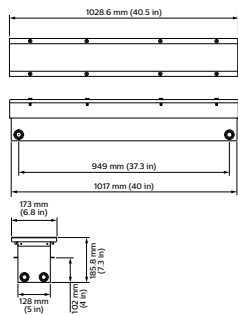

Graze in-ground enclosure

ZCS559 RMB L900 INGROUND OUTER BOX

Inground Enclosure, Outer Box for 914 mm (36 in) fixture

Inground Enclosure, Outer Box for 914 mm (36 in) fixture

Données du produit

Caractéristiques générales		Désignation Produit	
Description du type	INGROUND OUTER BOX [Inground outer box]	Désignation Produit	ZCS559 RMB L900 INGROUND OUTER BOX
Marquage CE	Marquage CE	Code barre produit (EAN)	8718291389880
Accessoires pour suspension	RMB [Pot d'encastrement]	Code de commande	38988000
Couleur des accessoires	Acier	Unité d'emballage	1
Matériaux et finitions		Conditionnement par carton	1
Longueur	900 mm	Code industriel (12NC)	912400133689
Données logistiques		Poids net (pièce)	8,800 kg
Code de produit complet	871829138988000		

Graze in-ground enclosure

Schéma dimensionnel

ColorGraze MX4 acc. ZCS559