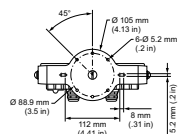

## Données logistiques

**Code de produit complet** 871829164713399

**Désignation Produit** BCP433 RD 100-240 20 CE CQC PSE

**Code barre produit (EAN)** 8718291647133

**Code de commande** 64713399

**Unité d'emballage** 1

## Schéma dimensionnel

Vaya