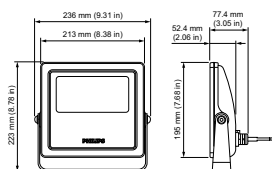

**Conditionnement par carton** 4

**Code industriel (12NC)** 912400133906

**Poids net (pièce)** 2,670 kg

## Schéma dimensionnel

Vaya