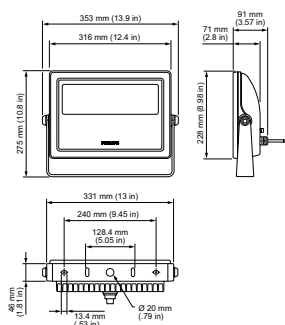

Conditions d'utilisation

Plage de températures ambiantes -40 à +40°C

Données logistiques

Code de produit complet 871829138688999

Désignation Produit	BCP436 RD 220-240 10 CE CQC
Code barre produit (EAN)	8718291386889
Code de commande	38688999
Unité d'emballage	1
Conditionnement par carton	2
Code industriel (12NC)	912400133983
Poids net (pièce)	5,670 kg

Schéma dimensionnel

Vaya