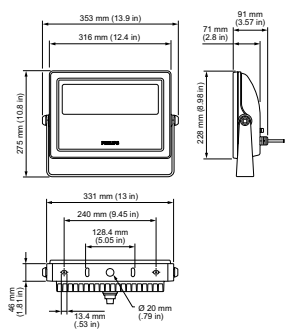

## Données logistiques

**Code de produit complet** 871829138690299

<b>Désignation Produit</b>	BCP436 RD 220-240 40 CE CQC
<b>Code barre produit (EAN)</b>	8718291386902
<b>Code de commande</b>	38690299
<b>Unité d'emballage</b>	1
<b>Conditionnement par carton</b>	2
<b>Code industriel (12NC)</b>	912400133985
<b>Poids net (pièce)</b>	5,670 kg

## Schéma dimensionnel

Vaya