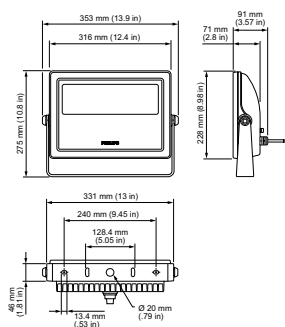

## Données logistiques

**Code de produit complet** 871829138694099

<b>Désignation Produit</b>	BCP436 BL 220-240 10 CE CQC
<b>Code barre produit (EAN)</b>	8718291386940
<b>Code de commande</b>	38694099
<b>Unité d'emballage</b>	1
<b>Conditionnement par carton</b>	2
<b>Code industriel (12NC)</b>	912400133989
<b>Poids net (pièce)</b>	5,670 kg

## Schéma dimensionnel

Vaya