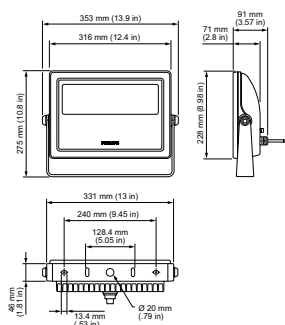

## Données logistiques

**Code de produit complet** 871829138695799

<b>Désignation Produit</b>	BCP436 BL 220-240 20 CE CQC
<b>Code barre produit (EAN)</b>	8718291386957
<b>Code de commande</b>	38695799
<b>Unité d'emballage</b>	1
<b>Conditionnement par carton</b>	2
<b>Code industriel (12NC)</b>	912400133990
<b>Poids net (pièce)</b>	5,670 kg

## Schéma dimensionnel

Vaya