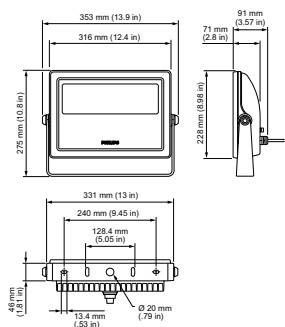

Code de commande 38620999

Unité d'emballage 1

Conditionnement par carton 2

Code industriel (12NC) 912400134044

Poids net (pièce) 5,580 kg

Schéma dimensionnel

Vaya