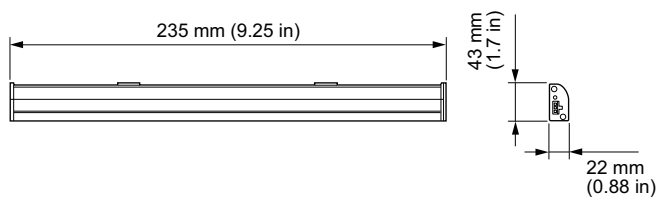

## eW Profile Powercore gen4

Lumen Maintenance 90% at 25°C Calculated	41000
Lumen Maintenance 90% at 25°C Reported	41000
Lumen Maintenance 90% at 50°C Calculated	30000
Lumen Maintenance 90% at 50°C Reported	30000

### Données logistiques

Code de produit complet	871869921368899
Désignation Produit	BCX413 2700 230V 235L WH

Code barre produit (EAN)	8718699213688
Code de commande	21368899
Unité d'emballage	1
Conditionnement par carton	10
Code industriel (12NC)	912400135972
Poids net (pièce)	0.276 kg

### Schéma dimensionnel

eW Profile Powercore gen4