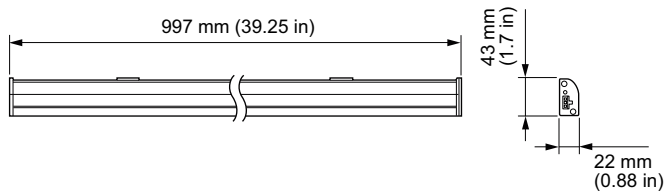

eW Profile Powercore gen4

Lumen Maintenance 90% at 25°C Calculated	41000
Lumen Maintenance 90% at 25°C Reported	41000
Lumen Maintenance 90% at 50°C Calculated	30000
Lumen Maintenance 90% at 50°C Reported	30000

Données logistiques

Code de produit complet	871869921370199
Désignation Produit	BCX413 2700 230V 997L WH

Code barre produit (EAN)	8718699213701
Code de commande	21370199
Unité d'emballage	1
Conditionnement par carton	6
Code industriel (12NC)	912400135974
Poids net (pièce)	0.836 kg

Schéma dimensionnel

eW Profile Powercore gen4