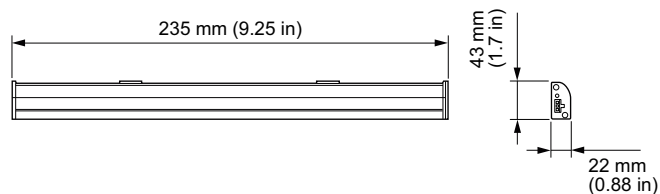

Données du produit

Caractéristiques générales		Puissance initiale absorbée	
Type d'optique	WB [Faisceau extensif]		3 W
Cache optique/ type de l'objectif	PC [Vasque polycarbonate bombée]	Durées de vie (Condorme IEC)	
Faisceau du luminaire	105°	Lumen Maintenance 50% at 25°C Calculated	100000
Matériaux et finitions		Lumen Maintenance 50% at 25°C Reported	60000
Commande	Blanc	Lumen Maintenance 50% at 50°C Calculated	100000
Performances Initiales (Conforme IEC)		Lumen Maintenance 50% at 50°C Reported	60000
Température de couleur corr. initiale	3000 K	Lumen Maintenance 70% at 25°C Calculated	100000
		Lumen Maintenance 70% at 25°C Reported	60000
		Lumen Maintenance 70% at 50°C Calculated	100000

eW Profile Powercore gen4

Lumen Maintenance 70% at 50°C Reported	60000
Lumen Maintenance 80% at 25°C Calculated	86000
Lumen Maintenance 80% at 25°C Reported	60000
Lumen Maintenance 80% at 50°C Calculated	65000
Lumen Maintenance 80% at 50°C Reported	60000
Lumen Maintenance 90% at 25°C Calculated	41000
Lumen Maintenance 90% at 25°C Reported	41000
Lumen Maintenance 90% at 50°C Calculated	30000
Lumen Maintenance 90% at 50°C Reported	30000

Données logistiques

Code de produit complet	871869921371899
-------------------------	-----------------

Désignation Produit	BCX413 3000 230V 235L WH
Code barre produit (EAN)	8718699213718
Code de commande	21371899
Unité d'emballage	1
Conditionnement par carton	10
Code industriel (12NC)	912400135975
Poids net (pièce)	0,276 kg

Schéma dimensionnel

eW Profile Powercore gen4