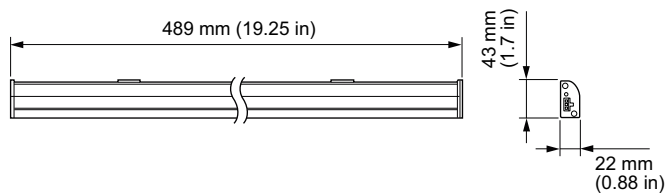

eW Profile Powercore gen4

Lumen Maintenance 90% at 25°C Calculated	41000
Lumen Maintenance 90% at 25°C Reported	41000
Lumen Maintenance 90% at 50°C Calculated	30000
Lumen Maintenance 90% at 50°C Reported	30000

Données logistiques

Code de produit complet	871869921375699
Désignation Produit	BCX413 3500 230V 489L WH

Code barre produit (EAN)	8718699213756
Code de commande	21375699
Unité d'emballage	1
Conditionnement par carton	10
Code industriel (12NC)	912400135979
Poids net (pièce)	0.450 kg

Schéma dimensionnel

eW Profile Powercore gen4