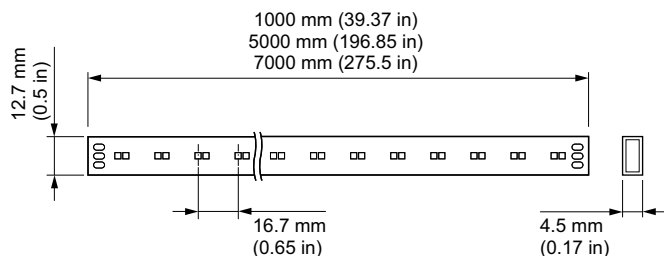

### Données du produit

Caractéristiques générales		Matériaux et finitions	
Température de couleur	Blanc froid et blanc chaud	Finition de cache optique/lentille	Dépoli
Source lumineuse de substitution	Non	Longueur	1000 mm
Driver inclus	Oui	Commande	Blanc
Marquage CE	Marquage CE	<b>Normes et recommandations</b>	
Marquage UL	Marquage UL et cUL	Code d'indice de protection	IP40 [ Protection des fils]
Marquage CQC	CQC-mark	Code de protection contre les chocs mécaniques	IK06 [ 1 J]
<b>Caractéristiques électriques</b>		<b>Performances Initiales (Conforme IEC)</b>	
Tension d'entrée	24 CC V	Flux lumineux initial	999 lm
<b>Gestion et gradation</b>		Efficacité lumineuse à 0h du luminaire LED	96,2 lm/W
Intensité réglable	Oui	Puissance initiale absorbée	10 W

### Données logistiques

Code de produit complet	871869937522599
Désignation Produit	BGC452 2700-6000 IP40 L1000 STRIP ONLY
Code barre produit (EAN)	8718699375225
Code de commande	37522599
Unité d'emballage	1
Conditionnement par carton	52
Code industriel (12NC)	912400136482
Poids net (pièce)	0,070 kg

### Schéma dimensionnel