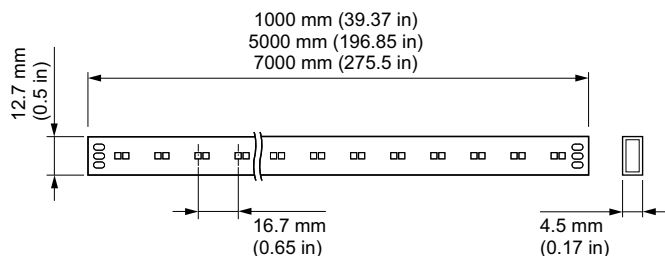

Données du produit

Caractéristiques générales		Matériaux et finitions	
Température de couleur	Blanc froid et blanc chaud	Finition de cache optique/lentille	Dépoli
Source lumineuse de substitution	Non	Longueur	7,0 m
Driver inclus	Oui	Commande	Blanc
Marquage CE	Marquage CE	Normes et recommandations	
Marquage UL	Marquage UL et cUL	Code d'indice de protection	IP40 [Protection des fils]
Marquage CQC	CQC-mark	Code de protection contre les chocs mécaniques	IK06 [1 J]
Caractéristiques électriques		Performances Initiales (Conforme IEC)	
Tension d'entrée	24 CC V	Flux lumineux initial	7657 lm
Gestion et gradation		Efficacité lumineuse à 0h du luminaire LED	96,2 lm/W
Intensité réglable	Oui	Puissance initiale absorbée	78 W

Conditions d'utilisation

Plage de températures ambiantes	-40 à +50°C
---------------------------------	-------------

Données logistiques

Code de produit complet	871869937524999
Désignation Produit	BGC452 2700-6000 IP40 L7000 STRIP ONLY
Code barre produit (EAN)	8718699375249
Code de commande	37524999
Unité d'emballage	1
Conditionnement par carton	15
Code industriel (12NC)	912400136484
Poids net (pièce)	0,490 kg

Schéma dimensionnel

Vaya Free Form