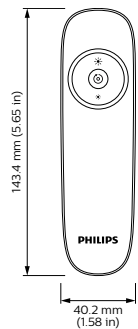

Remote, used in combination with any ActiLume or OccuSwitch DALI, it enables dimming up/down, switch the lights on/off and go back to DDR.

Données du produit

Données logistiques		Conditionnement par carton	
Code de produit complet	871869674808400		100
Nom du produit de la commande	IRT9020/00 Simple Transmitter IR Point	SAP - Matériaux	913701035703
Code barre produit	8718696748084	Net Weight (Piece)	66,000 g
Code de commande	74808400		
Numérateur - Quantité par kit	1		

Accessoires pour ActiLume et OccuSwitch

Schéma dimensionnel

IRT9020/00 Simple Transmitter IR Point