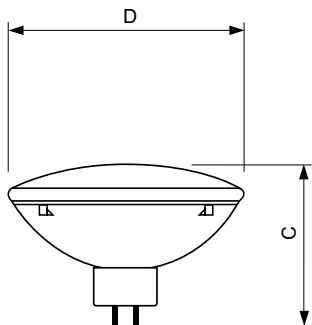

Broadway PAR56/64

PAR64 250W 28V VNSP

These self-contained spotlights are ideal for intensifying the visual experience in all kinds of clubs, that is because their accurate beam control picks out even the smallest of details even over long distances. This beam control makes the PAR 56 and PAR 64 excellent for long-range light projections. In addition, the universal burning feature provides complete flexibility of luminaires angle and position, while the front glass of the PAR56 provides thermal and physical protection. The result? Complete creative freedom to achieve the desired effect. Immediate re-strike also ensures instant resumption of entertainment after any power interruption.

Données du produit

Caractéristiques générales	
Culot	MULTIPURPOSE [AKA:Screw Terminal]
Code ANSI	-
Code LIF	-
Position de fonctionnement	UNIVERSAL [toutes]
Application principale	Flood and Ambient Lighting
Durée de vie à 50 % de mortalité (min.)	50 h
Durée de vie nominale (nom.)	50 h
Photométries et colorimétries	
Intensité lumineuse (max.)	500000 cd
Description du faisceau	Very Narrow Spot
Température de couleur proximale (nom.)	3200 K
Caractéristiques électriques	
Puissance (valeur nominale)	250 W
Tension (nom.)	28 V

Matériaux et finitions	
Informations sur le culot	Non-disponible [-]
Forme de l'ampoule	PAR64 [PAR 64inch/180mm]
Données logistiques	
Code de produit complet	872790081274900
Nom du produit de la commande	PAR64 250W 28V VNSP
Code barre produit	8727900812749
Code de commande	81274900
Numérateur - Quantité par kit	1
Conditionnement par carton	6
SAP - Matériaux	924783221704
Net Weight (Piece)	0,760 kg

Broadway PAR56/64

Schéma dimensionnel

PAR64 250W 28V VNSP

Product	D (max)	C (max)
PAR64 250W 28V VNSP	204 mm	150 mm