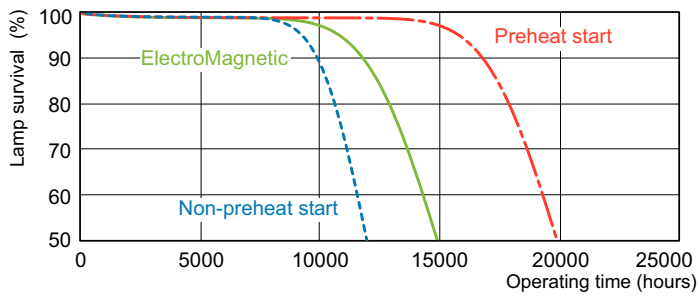

Durée de vie