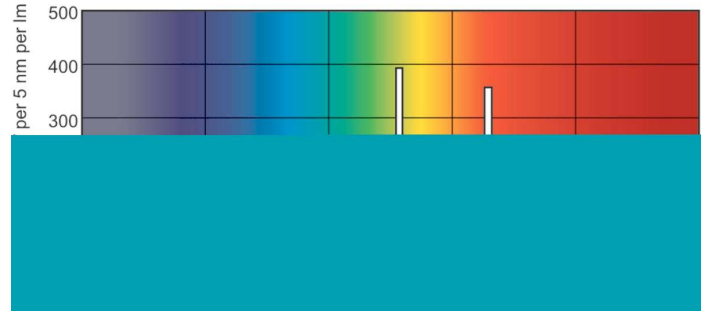

LDPO_TL-D8SE_Secura_840-Spectral power distribution Colour