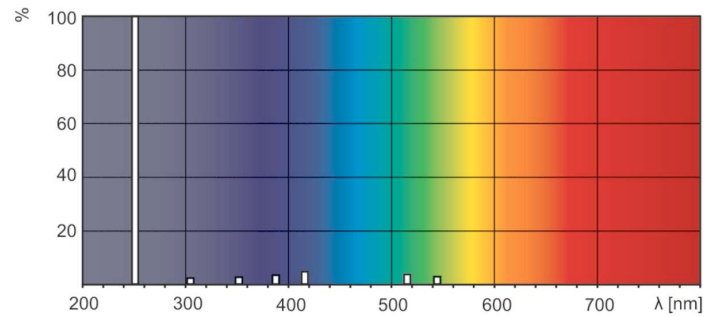

TUV TL Mini

Schéma dimensionnel

TUV 4W FAM/10X25BOX

| Product | D | C |
|---------------------|-------|----------|
| TUV 4W FAM/10X25BOX | 16 mm | 150,1 mm |

Données photométriques

XDPB_XUTUV-Spectral power distribution B/W