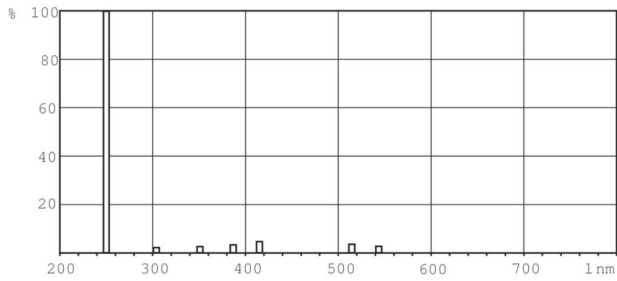

TUV TL Mini

Schéma dimensionnel

TUV 4W FAM/10X25BOX

| Product | D | C |
|---------------------|-------|----------|
| TUV 4W FAM/10X25BOX | 16 mm | 150,1 mm |

Données photométriques

XDPB_XUTUV-Spectral power distribution B/W