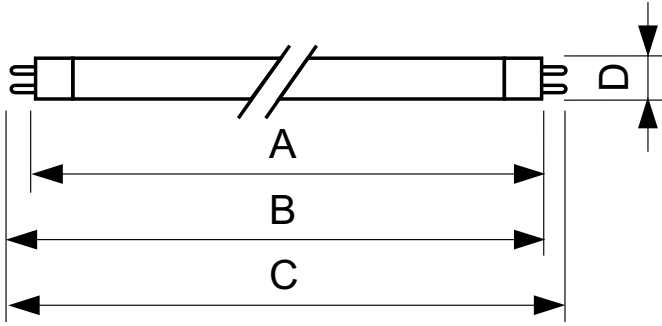

| Caractéristiques électriques | |
|------------------------------|--------|
| Puissance (valeur nominale) | 4,5 W |
| Courant lampe (nom.) | 0,17 A |
| Tension (nom.) | 29 V |

| Matériaux et finitions | |
|---------------------------|----------------|
| Informations sur le culot | 2 broches (2P) |
| Forme de l'ampoule | T16 |

TUV TL Mini

Schéma dimensionnel

TUV 4W FAM/10X25BOX

| Product | D | C |
|---------------------|-------|----------|
| TUV 4W FAM/10X25BOX | 16 mm | 150,1 mm |

Données photométriques

XDPB_XUTUV-Spectral power distribution B/W