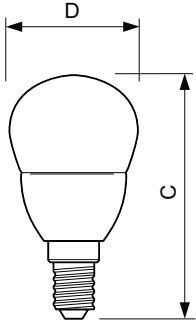

Données du produit

Caractéristiques générales		
Culot	E14 [E14]	
Conforme à la directive RoHS UE	Oui	
Durée de vie nominale (nom.)	15000 h	
Cycle d'allumage	50000X	
Type technique	5.5-40W	
Photométries et Colorimétries		
Code couleur	840 [CCT de 4000K]	
Flux lumineux (nom.)	520 lm	
Couleur	Blanc brillant (CW)	
Température de couleur proximale (nom.)	4000 K	
Efficacité lumineuse (valeur nominale)	94,55 lm/W	
Variation des coordonnées trichromatiques en fonction du temps de fonctionnement	<6	
Indice de rendu des couleurs (nom.)	80	
LLMF à la fin de la durée de vie nominale (nom.)	70 %	
Caractéristiques électriques		
Fréquence d'entrée	50 à 60 Hz	
Puissance (valeur nominale)	5,5 W	
Courant lampe (nom.)	50 mA	
Puissance équivalente	40 W	
Heure de démarrage (nom.)		0,5 s
Temps de chauffage à 60% du flux lumineux (nom.)		0,5 s
Facteur de puissance (nom.)		0,5
Tension (nom.)		220-240 V
Températures		
Température maximum du boîtier (nom.)		85 °C
Gestion et gradation		
avec gradation		Non
Matériaux et finitions		
Finition de l'ampoule		Dépoli
Normes et recommandations		
Classe énergétique		A+
Consommation d'énergie kWh/1 000 h		6 kWh
Données logistiques		
Code de produit complet		871869654360300
Nom du produit de la commande		CorePro lustre ND 5.5-40W E14 840 P45 FR

LED ND 5.5-40W E14 840 P45 FR

Product	D	C
CorePro lustre ND 5.5-40W E14 840 P45 FR	45 mm	88 mm

Données photométriques

CorePro LEDlustre 40W E14 840 FR P45

CorePro LEDlustre 25W E14 840 FR P45

SDPO_LEDLSR_0006-Spectral Power distribution