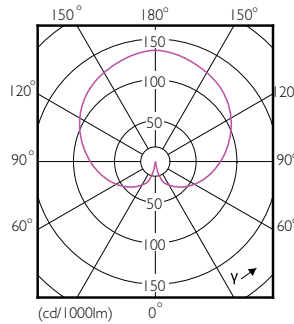

Données du produit

Caractéristiques générales		
Culot	E14 [E14]	
Conforme à la directive RoHS UE	Oui	
Durée de vie nominale (nom.)	15000 h	
Cycle d'allumage	50000X	
Type technique	5.5-40W	
Photométries et Colorimétries		
Code couleur	840 [CCT de 4000K]	
Flux lumineux (nom.)	520 lm	
Couleur	Blanc brillant (CW)	
Température de couleur proximale (nom.)	4000 K	
Efficacité lumineuse (valeur nominale)	94,55 lm/W	
Variation des coordonnées trichromatiques en fonction du temps de fonctionnement	<6	
Indice de rendu des couleurs (nom.)	80	
LLMF à la fin de la durée de vie nominale (nom.)	70 %	
Caractéristiques électriques		
Fréquence d'entrée	50 à 60 Hz	
Puissance (valeur nominale)	5,5 W	
Courant lampe (nom.)	50 mA	
Puissance équivalente	40 W	
Heure de démarrage (nom.)		0,5 s
Temps de chauffage à 60% du flux lumineux (nom.)		0,5 s
Facteur de puissance (nom.)		0,5
Tension (nom.)		220-240 V
Températures		
Température maximum du boîtier (nom.)		85 °C
Gestion et gradation		
avec gradation		Non
Matériaux et finitions		
Finition de l'ampoule		Dépoli
Normes et recommandations		
Classe énergétique		A+
Consommation d'énergie kWh/1 000 h		6 kWh
Données logistiques		
Code de produit complet		871869654360300
Nom du produit de la commande		CorePro lustre ND 5.5-40W E14 840 P45 FR

LED ND 5.5-40W E14 840 P45 FR

Product	D	C
CorePro lustre ND 5.5-40W E14 840 P45 FR	45 mm	88 mm

Données photométriques

CorePro LEDlustre 40W E14 840 FR P45

CorePro LEDlustre 25W E14 840 FR P45

SDPO_LEDLSR_0006-Spectral Power distribution