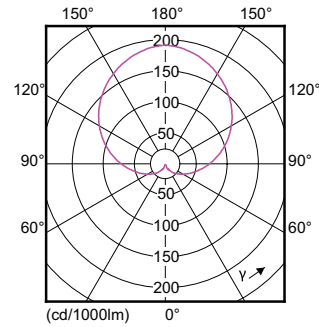

CorePro LEDbulb ND 5-40W A60 E27

Données photométriques