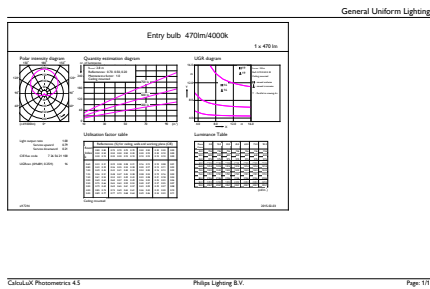

Données photométriques