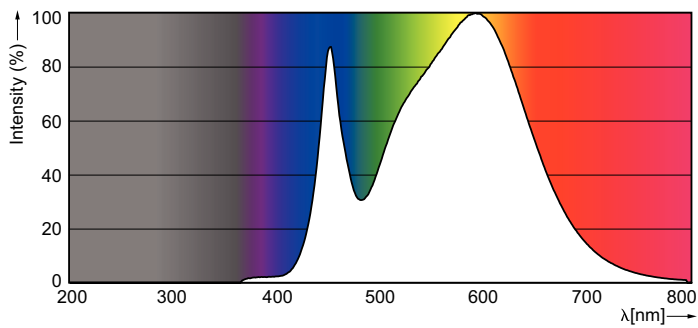

CorePro LEDbulb ND 5-40W A60 E27