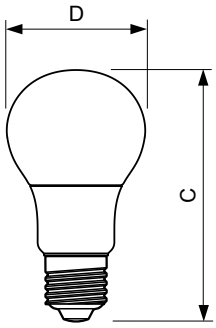

CorePro LEDbulb

Nom du produit de la commande	CorePro LEDbulb ND 5-40W A60 E27 840
Code barre produit (EAN)	8718696577790
Code de commande	57779000
Unité d'emballage	1

Conditionnement par carton	10
Code industriel (12NC)	929001234602
Poids net (pièce)	0,080 kg

Schéma dimensionnel

Entrybulb 230V 6W-40W 470lm 4000K E27 ND