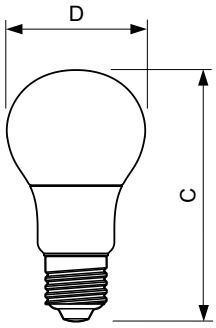

### Données du produit

Caractéristiques générales	
Culot	E27 [ E27]
Conforme à la directive RoHS UE	Oui
Durée de vie nominale (nom.)	15000 h
Cycle d'allumage	50000X
Type technique	7.5-60W
Puissance équivalente 60 W	
Heure de démarrage (nom.) 0,5 s	
Temps de chauffage à 60% du flux lumineux (nom.) 0,5 s	
Facteur de puissance (nom.) 0,5	
Tension (nom.) 220-240 V	
Photométries et Colorimétries	
Code couleur	840 [ CCT de 4000K]
Angle d'émission du faisceau (nom.)	200 °
Flux lumineux (nom.)	806 lm
Couleur	Blanc brillant (CW)
Température de couleur proximale (nom.)	4000 K
Efficacité lumineuse (valeur nominale)	107,00 lm/W
Variation des coordonnées trichromatiques en fonction du temps de fonctionnement	<6
Indice de rendu des couleurs (nom.)	80
LLMF à la fin de la durée de vie nominale (nom.)	70 %
Températures	
Température maximum du boîtier (nom.)	85 °C
Gestion et gradation	
avec gradation	Non
Matériaux et finitions	
Finition de l'ampoule	Dépoli
Normes et recommandations	
Classe énergétique	A+
Consommation d'énergie kWh/1 000 h	8 kWh
Données logistiques	
Code de produit complet	87186965777600
Caractéristiques électriques	
Fréquence d'entrée	50 à 60 Hz
Puissance (valeur nominale)	7,5 W
Courant lampe (nom.)	75 mA

## Schéma dimensionnel

Entrybulb 230V 8W-60W 806lm 4000K E27 ND

Product	D	C
CorePro LEDbulb ND 7.5-60W A60 E27 840	60 mm	110 mm