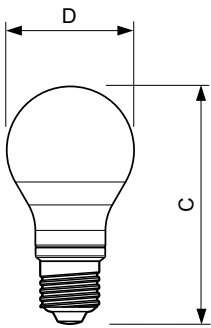

Données du produit

Caractéristiques générales	
Culot	E27 [E27]
Conforme à la directive RoHS UE	Oui
Durée de vie nominale (nom.)	15000 h
Cycle d'allumage	30000
Référence de mesure du flux	Sphere

Photométries et colorimétries	
Code couleur	827 [CCT de 2 700 K]
Flux lumineux (nom.)	806 lm
Couleur	Blanc chaud (WW)
Température de couleur proximale (nom.)	2700 K
Efficacité lumineuse (valeur nominale)	115,00 lm/W
Variation des coordonnées trichromatiques en fonction du temps de fonctionnement	<6
Indice de rendu des couleurs (nom.)	80
LLMF à la fin de la durée de vie nominale (nom.)	70 %

Températures	
Température maximale du boîtier (nom.)	50 °C

Gestion et gradation	
avec gradation	Non

Matériaux et finitions	
Finition de l'ampoule	Dépoli

Lampes CorePro LEDbulb forme classique filament

Forme de l'ampoule	A60 [A 60mm]
Normes et recommandations	
Classe d'efficacité énergétique	E
Consommation d'énergie kWh/1 000 h	7 kWh
Numéro d'enregistrement EPREL	387366
Données logistiques	
Code de produit complet	871869647218701
Nom du produit de la commande	LED classic 60W A60 E27 WW FR ND 1CT/10

Code barre produit	8718696472187
Code de commande	47218701
Numérateur - Quantité par kit	1
Conditionnement par carton	10
SAP - Matériaux	929001243082
Net Weight (Piece)	0,040 kg

Schéma dimensionnel

LED classic 60W A60 E27 WW FR ND 1CT/10