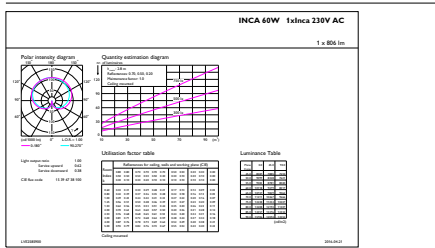

Données du produit

Caractéristiques générales	
Culot	E27 [E27]
Conforme à la directive RoHS UE	Oui
Durée de vie nominale (nom.)	15000 h
Cycle d'allumage	30000
Référence de mesure du flux	Sphere

Photométries et colorimétries	
Code couleur	827 [CCT de 2 700 K]
Flux lumineux (nom.)	806 lm
Couleur	Blanc chaud (WW)
Température de couleur proximale (nom.)	2700 K
Efficacité lumineuse (valeur nominale)	115,00 lm/W
Variation des coordonnées trichromatiques en fonction du temps de fonctionnement	<6
Indice de rendu des couleurs (nom.)	80
LLMF à la fin de la durée de vie nominale (nom.)	70 %

Code barre produit	8718696472187
Code de commande	47218701
Numérateur - Quantité par kit	1
Conditionnement par carton	10
SAP - Matériaux	929001243082
Net Weight (Piece)	0,040 kg

Schéma dimensionnel

LED classic 60W A60 E27 WW FR ND 1CT/10

Product	D	C
LED classic 60W A60 E27 WW FR ND 1CT/10	60 mm	110 mm

Données photométriques

LED Lamps, LEDClassic 60W A60 E27 2700K 806lm

LED Lamps, LEDClassic 60W A60 E27 2700K 806lm FR

Lampes CorePro LEDbulb forme classique filament

Données photométriques

LED Lamps, LEDClassic 60W A60 E27 2700K 806lm FR

Durée de vie

Life Expectancy Diagram

Lumen Maintenance Diagram