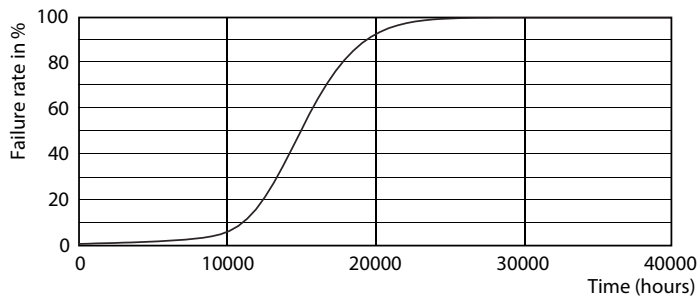

Durée de vie

Life Expectancy Diagram

Lumen Maintenance Diagram