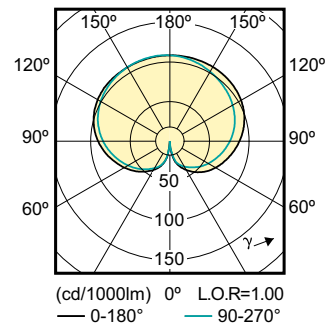

Données du produit

Caractéristiques générales	
Culot	E27 [E27]
Conforme à la directive RoHS UE	Oui
Durée de vie nominale (nom.)	15000 h
Cycle d'allumage	30000
Référence de mesure du flux	Sphere

Photométries et colorimétries	
Code couleur	827 [CCT de 2 700 K]
Flux lumineux (nom.)	806 lm
Couleur	Blanc chaud (WW)
Température de couleur proximale (nom.)	2700 K
Efficacité lumineuse (valeur nominale)	115,00 lm/W
Variation des coordonnées trichromatiques en fonction du temps de fonctionnement	<6
Indice de rendu des couleurs (nom.)	80
LLMF à la fin de la durée de vie nominale (nom.)	70 %

Températures	
Température maximale du boîtier (nom.)	50 °C

Gestion et gradation	
avec gradation	Non

Matériaux et finitions	
Finition de l'ampoule	Dépoli

Lampes CorePro LEDbulb forme classique filament

Forme de l'ampoule	A60 [A 60mm]
Normes et recommandations	
Classe d'efficacité énergétique	E
Consommation d'énergie kWh/1 000 h	7 kWh
Numéro d'enregistrement EPREL	387366
Données logistiques	
Code de produit complet	871869647218701
Nom du produit de la commande	LED classic 60W A60 E27 WW FR ND 1CT/10

Code barre produit	8718696472187
Code de commande	47218701
Numérateur - Quantité par kit	1
Conditionnement par carton	10
SAP - Matériaux	929001243082
Net Weight (Piece)	0,040 kg

Schéma dimensionnel

LED classic 60W A60 E27 WW FR ND 1CT/10

Product	D	C
LED classic 60W A60 E27 WW FR ND 1CT/10	60 mm	110 mm

Données photométriques

LED Lamps, LEDClassic 60W A60 E27 2700K 806lm

LED Lamps, LEDClassic 60W A60 E27 2700K 806lm FR

Lampes CorePro LEDbulb forme classique filament