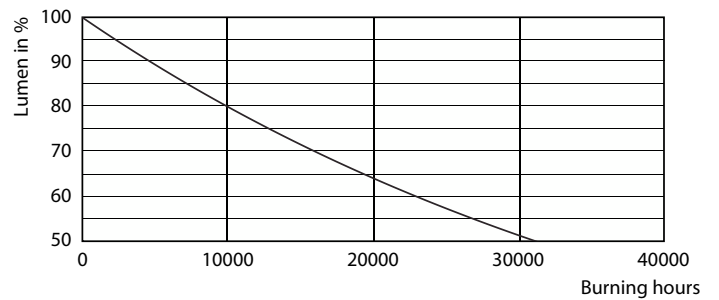

Données du produit

Caractéristiques générales	
Culot	E27 [E27]
Conforme à la directive RoHS UE	Oui
Durée de vie nominale (nom.)	15000 h
Cycle d'allumage	30000
Référence de mesure du flux	Sphere

Photométries et colorimétries	
Code couleur	827 [CCT de 2 700 K]
Flux lumineux (nom.)	806 lm
Couleur	Blanc chaud (WW)
Température de couleur proximale (nom.)	2700 K
Efficacité lumineuse (valeur nominale)	115,00 lm/W
Variation des coordonnées trichromatiques en fonction du temps de fonctionnement	<6
Indice de rendu des couleurs (nom.)	80
LLMF à la fin de la durée de vie nominale (nom.)	70 %

Températures	
Température maximale du boîtier (nom.)	50 °C

Gestion et gradation	
avec gradation	Non

Matériaux et finitions	
Finition de l'ampoule	Dépoli

Lampes CorePro LEDbulb forme classique filament

Forme de l'ampoule	A60 [A 60mm]
Normes et recommandations	
Classe d'efficacité énergétique	E
Consommation d'énergie kWh/1 000 h	7 kWh
Numéro d'enregistrement EPREL	387366
Données logistiques	
Code de produit complet	871869647218701
Nom du produit de la commande	LED classic 60W A60 E27 WW FR ND 1CT/10

Product	D	C
LED classic 60W A60 E27 WW FR ND 1CT/10	60 mm	110 mm

Données photométriques

LED Lamps, LEDClassic 60W A60 E27 2700K 806lm

LED Lamps, LEDClassic 60W A60 E27 2700K 806lm FR

Lampes CorePro LEDbulb forme classique filament

Données photométriques

LED Lamps, LEDClassic 60W A60 E27 2700K 806lm FR

Durée de vie

Life Expectancy Diagram

Lumen Maintenance Diagram