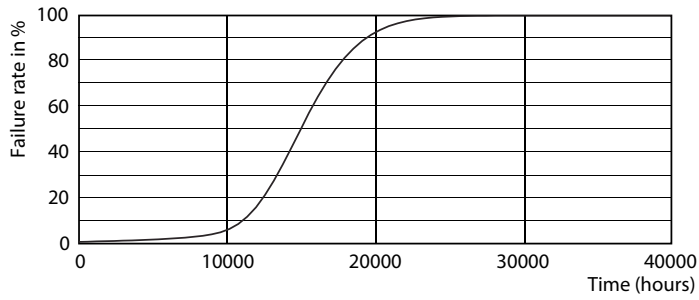

CorePro LEDcandle

Durée de vie

LEDbulb 60W E14 827 FR B38

LEDbulb 60W E14 827 FR B38