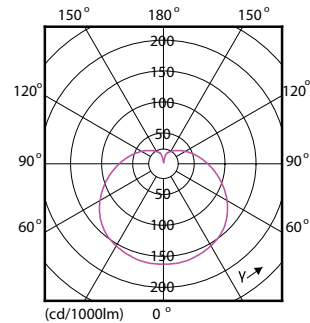

CorePro LEDcandle

Code barre produit (EAN)	8718696703038
Code de commande	70303800
Unité d'emballage	1
Conditionnement par carton	10

Code industriel (12NC)	929001325302
Poids net (pièce)	0,072 kg

Schéma dimensionnel

D

Product	D	C
CorePro lustre ND 7-60W E27 827 P48 FR	48 mm	93 mm

Candle 230V 8-60W 806lm 2700K E27 ND FR

Données photométriques