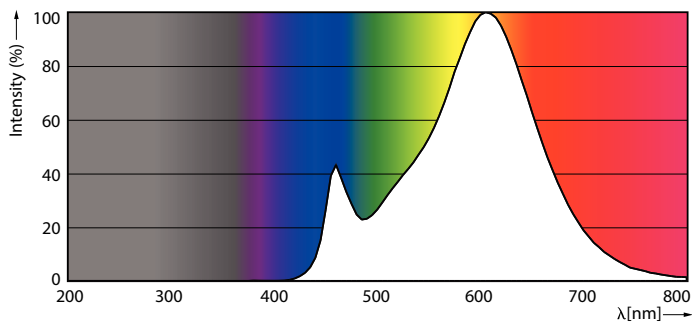

LEDbulb 60W E14 827 FR P48

LEDbulb 60W E14 827 FR P48