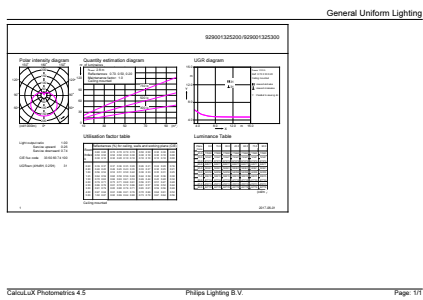

CorePro LEDcandle

Code barre produit (EAN)	8718696703038
Code de commande	70303800
Unité d'emballage	1
Conditionnement par carton	10

Code industriel (12NC)	929001325302
Poids net (pièce)	0,072 kg

Schéma dimensionnel

D

Product	D	C
CorePro lustre ND 7-60W E27 827 P48 FR	48 mm	93 mm

Candle 230V 8-60W 806lm 2700K E27 ND FR

Données photométriques