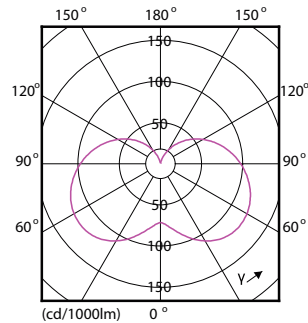

Données du produit

Caractéristiques générales		
Culot	E14 [E14]	
Conforme à la directive RoHS UE	Oui	
Durée de vie nominale (nom.)	15000 h	
Cycle d'allumage	50000X	
Type technique	7-60W	
Photométries et Colorimétries		
Code couleur	840 [CCT de 4000K]	
Flux lumineux (nom.)	830 lm	
Couleur	Blanc brillant (CW)	
Température de couleur proximale (nom.)	4000 K	
Efficacité lumineuse (valeur nominale)	118,00 lm/W	
Variation des coordonnées trichromatiques en fonction du temps de fonctionnement	<6	
Indice de rendu des couleurs (nom.)	80	
LLMF à la fin de la durée de vie nominale (nom.)	70 %	
Caractéristiques électriques		
Fréquence d'entrée	50 à 60 Hz	
Puissance (valeur nominale)	7 W	
Courant lampe (nom.)	65 mA	
Puissance équivalente	60 W	
Heure de démarrage (nom.)		0,5 s
Temps de chauffage à 60% du flux lumineux (nom.)		0,5 s
Facteur de puissance (nom.)		0,5
Tension (nom.)		220-240 V
Températures		
Température maximum du boîtier (nom.)		90 °C
Gestion et gradation		
avec gradation		Non
Matériaux et finitions		
Finition de l'ampoule		Dépoli
Normes et recommandations		
Classe énergétique		A++
Consommation d'énergie kWh/1 000 h		7 kWh
Données logistiques		
Code de produit complet		871869670305200
Nom du produit de la commande		CorePro LEDcandle ND 7-60W E14 840 B38 FR

Product	D	C
CorePro LEDcandle ND 7-60W E14 840 B38 FR	38 mm	114 mm

Candle 230V 8-60W 806lm 4000K E14 ND FR

Données photométriques

LEDbulb 60W E14 840 FR B38

LEDbulb 60W E14 840 FR B38

LEDbulb 60W E14 827 FR B38