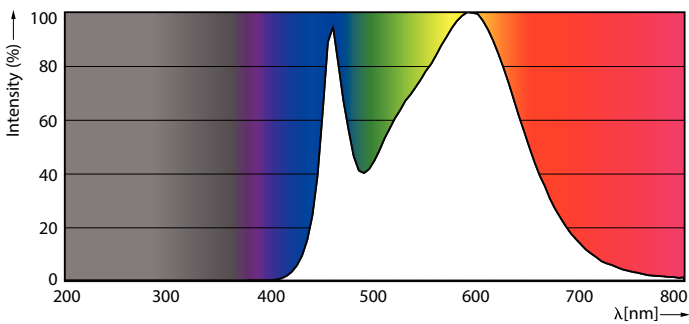

LEDbulb 60W E14 840 FR B38

LEDbulb 60W E14 840 FR B38

LEDbulb 60W E14 827 FR B38