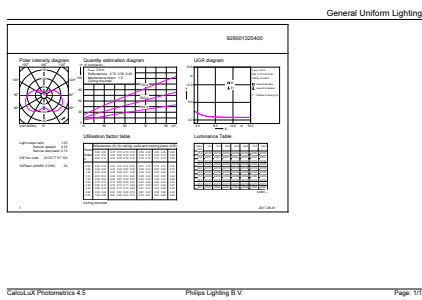

CorePro LEDcandle

Code barre produit (EAN)	8718696703052
Code de commande	70305200
Unité d'emballage	1
Conditionnement par carton	10

Code industriel (12NC)	929001325402
Poids net (pièce)	0,063 kg

Schéma dimensionnel

Product	D	C
CorePro LEDcandle ND 7-60W E14 840 B38 FR	38 mm	114 mm

Candle 230V 8-60W 806lm 4000K E14 ND FR

Données photométriques