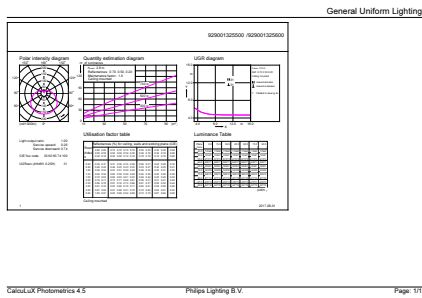

Données photométriques

LEDbulb 60W E14 840 FR P48