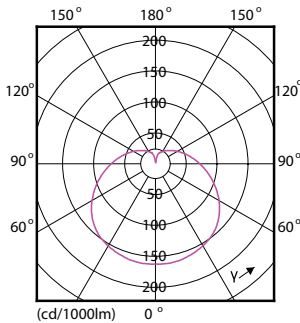

Données photométriques

LEDbulb 60W E14 827 FR P48