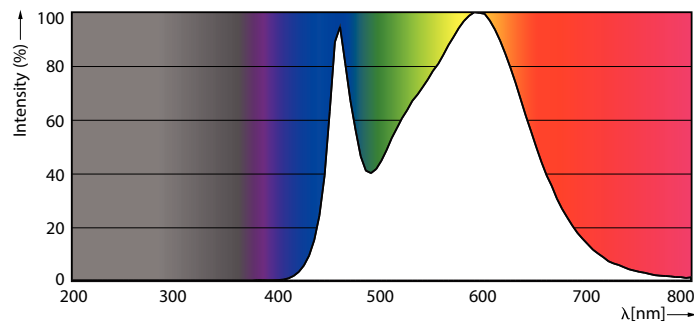

LEDbulb 60W E14 840 FR B38