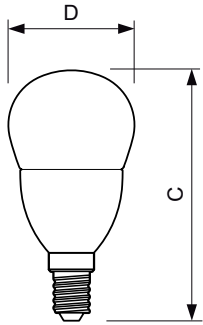

### Données du produit

Caractéristiques générales		
Culot	E14 [ E14]	
Conforme à la directive RoHS UE	Oui	
Durée de vie nominale (nom.)	15000 h	
Cycle d'allumage	50000X	
Type technique	7-60W	
Photométries et Colorimétries		
Code couleur	840 [ CCT de 4000K]	
Flux lumineux (nom.)	830 lm	
Couleur	Blanc brillant (CW)	
Température de couleur proximale (nom.)	4000 K	
Efficacité lumineuse (valeur nominale)	118,00 lm/W	
Variation des coordonnées trichromatiques en fonction du temps de fonctionnement	<6	
Indice de rendu des couleurs (nom.)	80	
LLMF à la fin de la durée de vie nominale (nom.)	70 %	
Caractéristiques électriques		
Fréquence d'entrée	50 à 60 Hz	
Puissance (valeur nominale)	7 W	
Courant lampe (nom.)	65 mA	
Puissance équivalente	60 W	
Heure de démarrage (nom.)		0,5 s
Temps de chauffage à 60% du flux lumineux (nom.)		0,5 s
Facteur de puissance (nom.)		0,5
Tension (nom.)		220-240 V
Températures		
Température maximum du boîtier (nom.)		90 °C
Gestion et gradation		
avec gradation		Non
Matériaux et finitions		
Finition de l'ampoule		Dépoli
Normes et recommandations		
Classe énergétique		A++
Consommation d'énergie kWh/1 000 h		7 kWh
Données logistiques		
Code de produit complet		871869670307600
Nom du produit de la commande		CorePro lustre ND 7-60W E14 840 P48 FR

## Schéma dimensionnel

Candle 230V 8-60W 806lm 4000K E14 ND FR

Product	D	C
CorePro lustre ND 7-60W E14 840 P48 FR	48 mm	95 mm