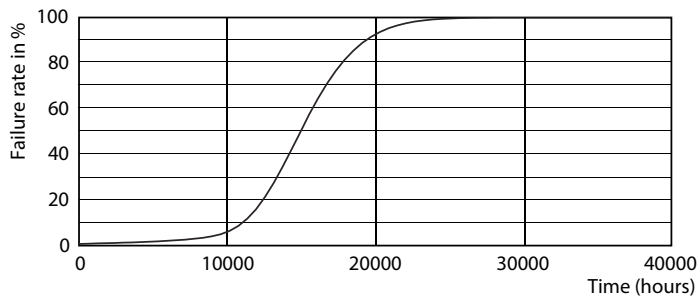

Durée de vie

LEDbulb 60W E14 827 FR B38

LEDbulb 60W E14 827 FR B38