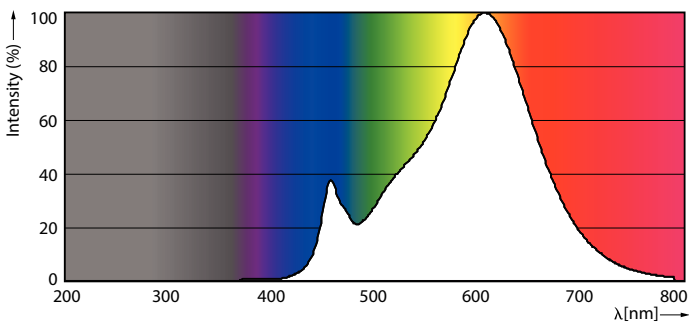

Données photométriques

SceneSwitch LEDbulb 100W E27 A67 827-825-822 FR