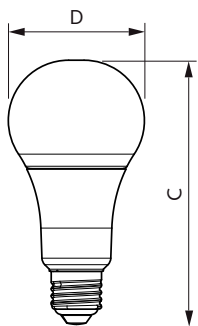

Données du produit

Caractéristiques générales	
Culot	E27 [E27]
Conforme à la directive RoHS UE	Oui
Durée de vie nominale (nom.)	15000 h
Cycle d'allumage	100000X
Type technique	14-100W
Photométries et Colorimétries	
Code couleur	827/840 [CCT de 2700 K/4000 K]
Angle d'émission du faisceau (nom.)	150 °
Flux lumineux (nom.)	1521 lm
Couleur	- [Not Specified]
Température de couleur proximale (nom.)	- K
Efficacité lumineuse (valeur nominale)	108,00 lm/W
Variation des coordonnées trichromatiques en fonction du temps de fonctionnement	<6
Indice de rendu des couleurs (nom.)	80

Données logistiques

Code de produit complet 871869670683100

Nom du produit de la commande LED Scene Switch 100W A67 E27

WW-CW FR ND 1BC/6

Code barre produit (EAN) 8718696706831

Code de commande 70683100

Unité d'emballage 1

Conditionnement par carton 6

Code industriel (12NC) 929001336801

Poids net (pièce) 0,080 kg

Schéma dimensionnel

Bulb14-100W 1521-1521lm2700-4000K ND E27

Product	D	C
LED Scene Switch 100W A67 E27 WW-CW FR ND 1BC/6	71,1 mm	139,1 mm