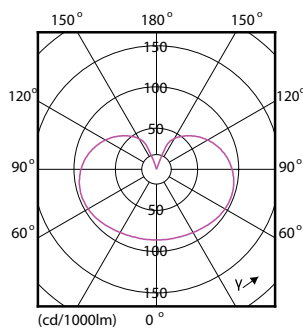

SceneSwitch LEDbulb 100W E27 A67 827-825-822 FR