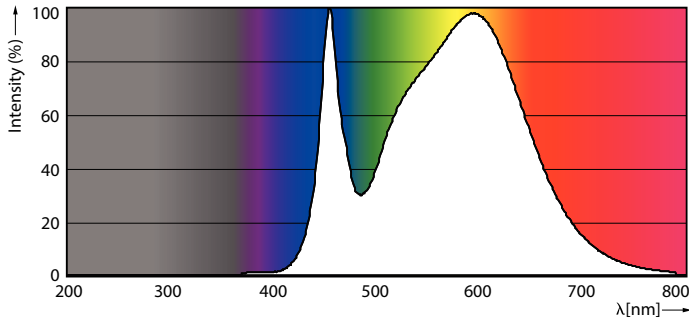

Données du produit

Caractéristiques générales	
Culot	E27 [E27]
Conforme à la directive RoHS UE	Oui
Durée de vie nominale (nom.)	15000 h
Cycle d'allumage	100000X
Type technique	14-100W
Photométries et Colorimétries	
Code couleur	827/840 [CCT de 2700 K/4000 K]
Angle d'émission du faisceau (nom.)	150 °
Flux lumineux (nom.)	1521 lm
Couleur	- [Not Specified]
Température de couleur proximale (nom.)	- K
Efficacité lumineuse (valeur nominale)	108,00 lm/W
Variation des coordonnées trichromatiques en fonction du temps de fonctionnement	<6
Indice de rendu des couleurs (nom.)	80

Ampoules LED SceneSwitch

Gestion et gradation

avec gradation Non

Matériaux et finitions

Finition de l'ampoule Dépoli

Normes et recommandations

Classe énergétique A+

Consommation d'énergie kWh/1 000 h 14 kWh

Données photométriques

SceneSwitch LEDbulb 100W E27 A67 827-825-822 FR

SceneSwitch LEDbulb 100W E27 A67 827-825-822 FR

Ampoules LED SceneSwitch

Données photométriques

100W E27 A67 FR

100W E27 A67 FR 150D 827-840 2700-4000K