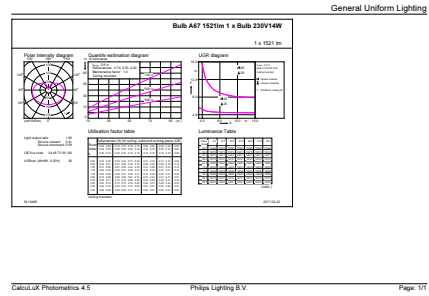

Données du produit

Caractéristiques générales	
Culot	E27 [E27]
Conforme à la directive RoHS UE	Oui
Durée de vie nominale (nom.)	15000 h
Cycle d'allumage	100000X
Type technique	14-100W
Photométries et Colorimétries	
Code couleur	827/840 [CCT de 2700 K/4000 K]
Angle d'émission du faisceau (nom.)	150 °
Flux lumineux (nom.)	1521 lm
Couleur	- [Not Specified]
Température de couleur proximale (nom.)	- K
Efficacité lumineuse (valeur nominale)	108,00 lm/W
Variation des coordonnées trichromatiques en fonction du temps de fonctionnement	<6
Indice de rendu des couleurs (nom.)	80

Conditionnement par carton 6

Code industriel (12NC) 929001336801

Poids net (pièce) 0,080 kg

Schéma dimensionnel

Bulb14-100W 1521-1521lm2700-4000K ND E27

Product	D	C
LED Scene Switch 100W A67 E27 WW-CW FR ND 1BC/6	71,1 mm	139,1 mm

Données photométriques

SceneSwitch LEDbulb 100W E27 A67 827-825-822 FR

SceneSwitch LEDbulb 100W E27 A67 827-825-822 FR

Ampoules LED SceneSwitch

Données photométriques

100W E27 A67 FR

100W E27 A67 FR 150D 827-840 2700-4000K