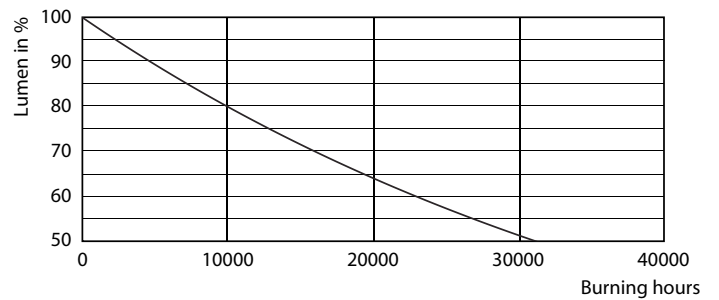

Durée de vie

LEDbulb 60W E14 827 FR B38

LEDbulb 60W E14 827 FR B38