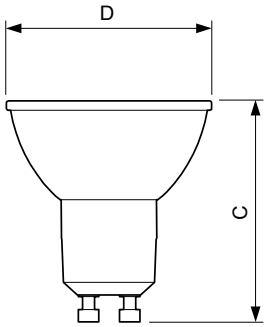

MASTER LEDspot GU10 230V

Consommation d'énergie kWh/1 000 h	4 kWh
Données logistiques	
Code de produit complet	871869670773900
Nom du produit de la commande	MASTER LED spot VLE D 3.7-35W GU10 927 36D
Code barre produit (EAN)	8718696707739

Code de commande	70773900
Unité d'emballage	1
Conditionnement par carton	10
Code industriel (12NC)	929001348202
Poids net (pièce)	0,038 kg

Schéma dimensionnel

GU10 230V4W-35W 265lm 36D 2700K GU10 Dim

Product	D	C
MASTER LED spot VLE D 3.7-35W GU10 927 36D	50 mm	54 mm