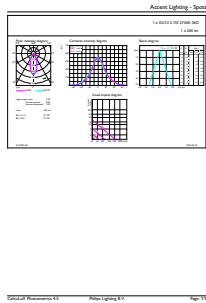

Données du produit

Caractéristiques générales	
Culot	GU10 [GU10]
Conforme à la directive RoHS UE	Oui
Durée de vie nominale (nom.)	25000 h
Cycle d'allumage	50000X
Type technique	3.7-35W

Photométries et Colorimétries	
Code couleur	927
Angle d'émission du faisceau (nom.)	36 °
Flux lumineux (nom.)	260 lm
Intensité lumineuse (nom.)	500 cd
Couleur	Blanc chaud (WW)
Température de couleur proximale (nom.)	2700 K
Efficacité lumineuse (valeur nominale)	78,38 lm/W
Variation des coordonnées trichromatiques en fonction du temps de fonctionnement	<6
Indice de rendu des couleurs (nom.)	90
LLMF à la fin de la durée de vie nominale (nom.)	70 %
Flux dans un cône de 90°	260 lm

Code de commande	70773900
Unité d'emballage	1
Conditionnement par carton	10
Code industriel (12NC)	929001348202
Poids net (pièce)	0,038 kg

Schéma dimensionnel

GU10 230V4W-35W 265lm 36D 2700K GU10 Dim

Product	D	C
MASTER LED spot VLE D 3.7-35W GU10 927 36D	50 mm	54 mm

Données photométriques

MASTER LEDspotMV 35W GU10 927 36D 260lm

MASTER LEDspotMV 35W GU10 927 36D 260lm

MASTER LEDspotMV 35W GU10 36D 260lm

MASTER LEDspot GU10 230V

Durée de vie

MASTER LEDspotMV GU10 922-927 36D