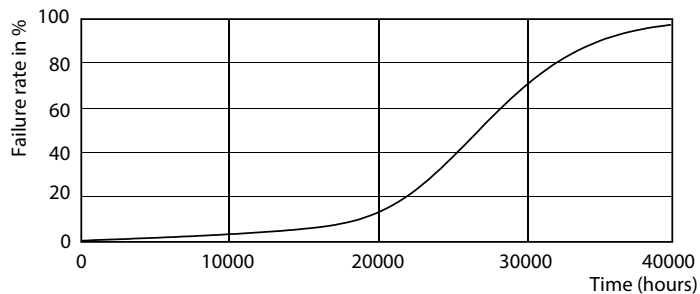

Données du produit

Caractéristiques générales	
Culot	GU10 [GU10]
Conforme à la directive RoHS UE	Oui
Durée de vie nominale (nom.)	25000 h
Cycle d'allumage	50000X
Type technique	3.7-35W

Photométries et Colorimétries	
Code couleur	927
Angle d'émission du faisceau (nom.)	36 °
Flux lumineux (nom.)	260 lm
Intensité lumineuse (nom.)	500 cd
Couleur	Blanc chaud (WW)
Température de couleur proximale (nom.)	2700 K
Efficacité lumineuse (valeur nominale)	78,38 lm/W
Variation des coordonnées trichromatiques en fonction du temps de fonctionnement	<6
Indice de rendu des couleurs (nom.)	90
LLMF à la fin de la durée de vie nominale (nom.)	70 %
Flux dans un cône de 90°	260 lm

Données photométriques

MASTER LEDspotMV 35W GU10 927 36D 260lm

MASTER LEDspotMV 35W GU10 927 36D 260lm

MASTER LEDspotMV 35W GU10 36D 260lm

MASTER LEDspot GU10 230V

Durée de vie

MASTER LEDspotMV GU10 922-927 36D