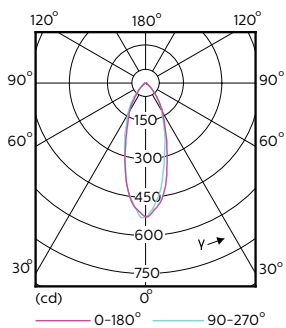

Données du produit

Caractéristiques générales	
Culot	GU10 [GU10]
Conforme à la directive RoHS UE	Oui
Durée de vie nominale (nom.)	25000 h
Cycle d'allumage	50000X
Type technique	3.7-35W

Photométries et Colorimétries	
Code couleur	927
Angle d'émission du faisceau (nom.)	36 °
Flux lumineux (nom.)	260 lm
Intensité lumineuse (nom.)	500 cd
Couleur	Blanc chaud (WW)
Température de couleur proximale (nom.)	2700 K
Efficacité lumineuse (valeur nominale)	78,38 lm/W
Variation des coordonnées trichromatiques en fonction du temps de fonctionnement	<6
Indice de rendu des couleurs (nom.)	90
LLMF à la fin de la durée de vie nominale (nom.)	70 %
Flux dans un cône de 90°	260 lm

Données photométriques

MASTER LEDspotMV 35W GU10 927 36D 260lm

MASTER LEDspotMV 35W GU10 927 36D 260lm

MASTER LEDspotMV 35W GU10 36D 260lm

MASTER LEDspot GU10 230V

Durée de vie

MASTER LEDspotMV GU10 922-927 36D