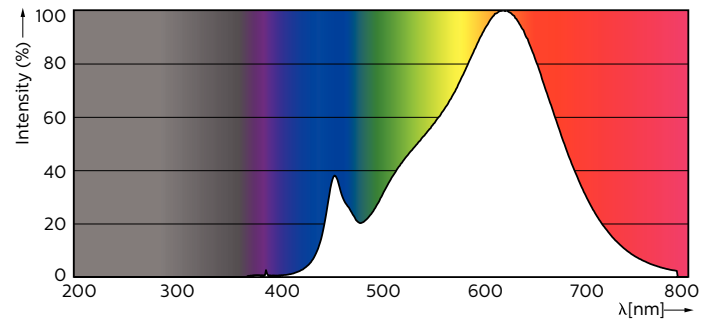

Données du produit

Caractéristiques générales	
Culot	GU10 [GU10]
Conforme à la directive RoHS UE	Oui
Durée de vie nominale (nom.)	25000 h
Cycle d'allumage	50000X
Type technique	3.7-35W

Photométries et Colorimétries	
Code couleur	927
Angle d'émission du faisceau (nom.)	36 °
Flux lumineux (nom.)	260 lm
Intensité lumineuse (nom.)	500 cd
Couleur	Blanc chaud (WW)
Température de couleur proximale (nom.)	2700 K
Efficacité lumineuse (valeur nominale)	78,38 lm/W
Variation des coordonnées trichromatiques en fonction du temps de fonctionnement	<6
Indice de rendu des couleurs (nom.)	90
LLMF à la fin de la durée de vie nominale (nom.)	70 %
Flux dans un cône de 90°	260 lm

Données photométriques

MASTER LEDspotMV 35W GU10 927 36D 260lm

MASTER LEDspotMV 35W GU10 927 36D 260lm

MASTER LEDspotMV 35W GU10 36D 260lm

MASTER LEDspot GU10 230V

Durée de vie

MASTER LEDspotMV GU10 922-927 36D