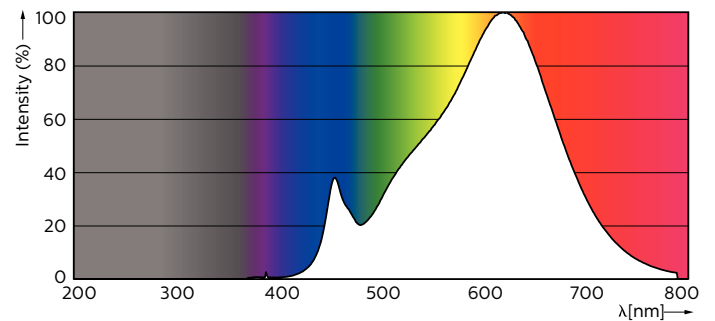

Données du produit

Caractéristiques générales	
Culot	GU10 [GU10]
Conforme à la directive RoHS UE	Oui
Durée de vie nominale (nom.)	25000 h
Cycle d'allumage	50000X
Type technique	4.9-50W

Photométries et Colorimétries	
Code couleur	927
Angle d'émission du faisceau (nom.)	36 °
Flux lumineux (nom.)	355 lm
Intensité lumineuse (nom.)	650 cd
Couleur	Blanc chaud (WW)
Température de couleur proximale (nom.)	2700 K
Efficacité lumineuse (valeur nominale)	80,61 lm/W
Variation des coordonnées trichromatiques en fonction du temps de fonctionnement	<6
Indice de rendu des couleurs (nom.)	90
LLMF à la fin de la durée de vie nominale (nom.)	70 %
Flux dans un cône de 90°	355 lm

Données photométriques

MASTER LEDspotMV 50W GU10 927 36D 355lm

MASTER LEDspotMV 35W GU10 927 36D 260lm

MASTER LEDspotMV 50W GU10 36D 355lm

MASTER LEDspot GU10 230V

Durée de vie

MASTER LEDspotMV GU10 922-927 36D