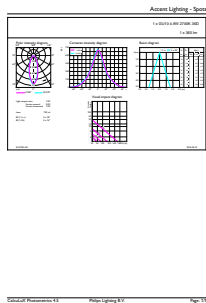

Données du produit

Caractéristiques générales	
Culot	GU10 [GU10]
Conforme à la directive RoHS UE	Oui
Durée de vie nominale (nom.)	25000 h
Cycle d'allumage	50000X
Type technique	4.9-50W

Photométries et Colorimétries	
Code couleur	927
Angle d'émission du faisceau (nom.)	36 °
Flux lumineux (nom.)	355 lm
Intensité lumineuse (nom.)	650 cd
Couleur	Blanc chaud (WW)
Température de couleur proximale (nom.)	2700 K
Efficacité lumineuse (valeur nominale)	80,61 lm/W
Variation des coordonnées trichromatiques en fonction du temps de fonctionnement	<6
Indice de rendu des couleurs (nom.)	90
LLMF à la fin de la durée de vie nominale (nom.)	70 %
Flux dans un cône de 90°	355 lm

Code de commande	70785200
Unité d'emballage	1
Conditionnement par carton	10
Code industriel (12NC)	929001348802
Poids net (pièce)	0,038 kg

Schéma dimensionnel

GU10 230V5W-50W 345lm 36D 2700K GU10 Dim

Product	D	C
MASTER LED spot VLE D 4.9-50W GU10 927 36D	50 mm	54 mm

Données photométriques

MASTER LEDspotMV 50W GU10 927 36D 355lm

MASTER LEDspotMV 35W GU10 927 36D 260lm

MASTER LEDspotMV 50W GU10 36D 355lm

MASTER LEDspot GU10 230V

Durée de vie

MASTER LEDspotMV GU10 922-927 36D