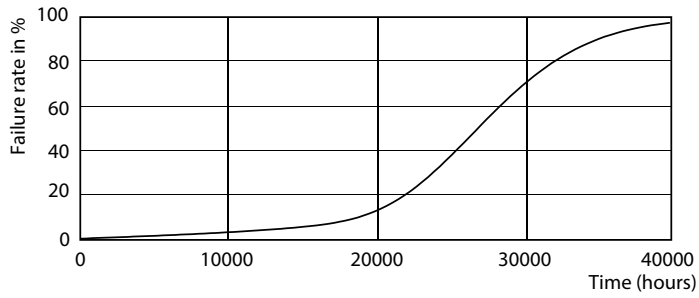

Données du produit

Caractéristiques générales	
Culot	GU10 [GU10]
Conforme à la directive RoHS UE	Oui
Durée de vie nominale (nom.)	25000 h
Cycle d'allumage	50000X
Type technique	4.9-50W

Photométries et Colorimétries	
Code couleur	927
Angle d'émission du faisceau (nom.)	36 °
Flux lumineux (nom.)	355 lm
Intensité lumineuse (nom.)	650 cd
Couleur	Blanc chaud (WW)
Température de couleur proximale (nom.)	2700 K
Efficacité lumineuse (valeur nominale)	80,61 lm/W
Variation des coordonnées trichromatiques en fonction du temps de fonctionnement	<6
Indice de rendu des couleurs (nom.)	90
LLMF à la fin de la durée de vie nominale (nom.)	70 %
Flux dans un cône de 90°	355 lm

Données photométriques

MASTER LEDspotMV 50W GU10 927 36D 355lm

MASTER LEDspotMV 35W GU10 927 36D 260lm

MASTER LEDspotMV 50W GU10 36D 355lm

MASTER LEDspot GU10 230V

Durée de vie

MASTER LEDspotMV GU10 922-927 36D