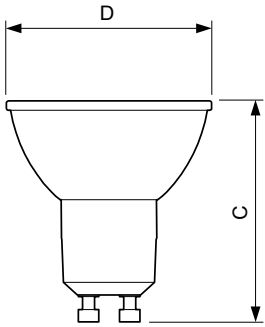

MASTER LEDspot GU10 230V

Consommation d'énergie kWh/1 000 h	5 kWh
Données logistiques	
Code de produit complet	871869670785200
Nom du produit de la commande	MASTER LED spot VLE D 4.9-50W GU10 927 36D
Code barre produit (EAN)	8718696707852

Code de commande	70785200
Unité d'emballage	1
Conditionnement par carton	10
Code industriel (12NC)	929001348802
Poids net (pièce)	0,038 kg

Schéma dimensionnel

GU10 230V5W-50W 345lm 36D 2700K GU10 Dim

Product	D	C
MASTER LED spot VLE D 4.9-50W GU10 927 36D	50 mm	54 mm