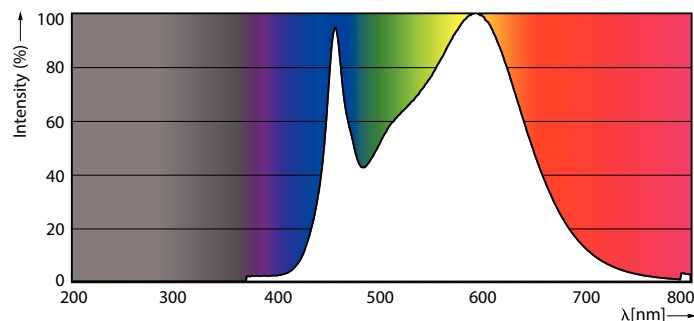

Données du produit

Caractéristiques générales	
Culot	GU10 [GU10]
Conforme à la directive RoHS UE	Oui
Durée de vie nominale (nom.)	25000 h
Cycle d'allumage	50000X
Type technique	7-80W

Photométries et Colorimétries	
Code couleur	840 [CCT de 4000K]
Angle d'émission du faisceau (nom.)	36 °
Flux lumineux (nom.)	610 lm
Intensité lumineuse (nom.)	1200 cd
Couleur	Blanc brillant (CW)
Température de couleur proximale (nom.)	4000 K
Efficacité lumineuse (valeur nominale)	87,14 lm/W
Variation des coordonnées trichromatiques en fonction du temps de fonctionnement	<6
Indice de rendu des couleurs (nom.)	80
LLMF à la fin de la durée de vie nominale (nom.)	70 %
Flux dans un cône de 90°	610 lm

Données photométriques

MASTER LEDspotMV 80W GU10 840 36D

MASTER LEDspotMV 80W GU10 840 36D

MASTER LEDspotMV 80W GU10 840 36D

MASTER LEDspot GU10 230V

Durée de vie

MASTER LEDspotMV 80W GU10 830 36D

MASTER LEDspotMV 80W GU10 830 36D