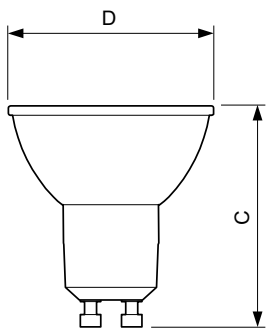

Données du produit

Caractéristiques générales	
Culot	GU10 [GU10]
Conforme à la directive RoHS UE	Oui
Durée de vie nominale (nom.)	25000 h
Cycle d'allumage	50000X
Type technique	7-80W

Photométries et Colorimétries	
Code couleur	840 [CCT de 4000K]
Angle d'émission du faisceau (nom.)	36 °
Flux lumineux (nom.)	610 lm
Intensité lumineuse (nom.)	1200 cd
Couleur	Blanc brillant (CW)
Température de couleur proximale (nom.)	4000 K
Efficacité lumineuse (valeur nominale)	87,14 lm/W
Variation des coordonnées trichromatiques en fonction du temps de fonctionnement	<6
Indice de rendu des couleurs (nom.)	80
LLMF à la fin de la durée de vie nominale (nom.)	70 %
Flux dans un cône de 90°	610 lm

Code de commande	70799900
Unité d'emballage	1
Conditionnement par carton	10
Code industriel (12NC)	929001349502
Poids net (pièce)	0,038 kg

Schéma dimensionnel

GU10 230V7W-80W 570lm 36D 4000K GU10 Dim

Product	D	C
MASTER LED spot VLE D 7-80W GU10 840 36D	50 mm	54 mm