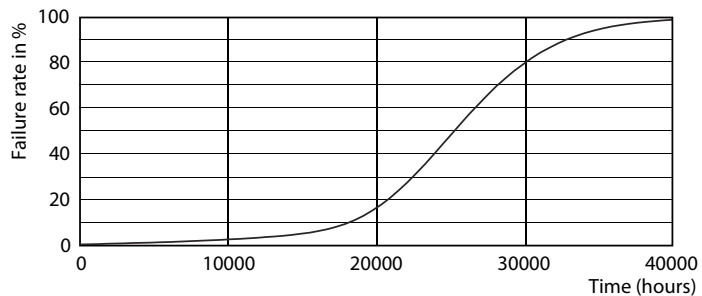

Données du produit

Caractéristiques générales	
Culot	GU10 [GU10]
Conforme à la directive RoHS UE	Oui
Durée de vie nominale (nom.)	25000 h
Cycle d'allumage	50000X
Type technique	7-80W

Photométries et Colorimétries	
Code couleur	840 [CCT de 4000K]
Angle d'émission du faisceau (nom.)	36 °
Flux lumineux (nom.)	610 lm
Intensité lumineuse (nom.)	1200 cd
Couleur	Blanc brillant (CW)
Température de couleur proximale (nom.)	4000 K
Efficacité lumineuse (valeur nominale)	87,14 lm/W
Variation des coordonnées trichromatiques en fonction du temps de fonctionnement	<6
Indice de rendu des couleurs (nom.)	80
LLMF à la fin de la durée de vie nominale (nom.)	70 %
Flux dans un cône de 90°	610 lm

Données photométriques

MASTER LEDspotMV 80W GU10 840 36D

MASTER LEDspotMV 80W GU10 840 36D

MASTER LEDspotMV 80W GU10 840 36D

MASTER LEDspot GU10 230V

Durée de vie

MASTER LEDspotMV 80W GU10 830 36D

MASTER LEDspotMV 80W GU10 830 36D