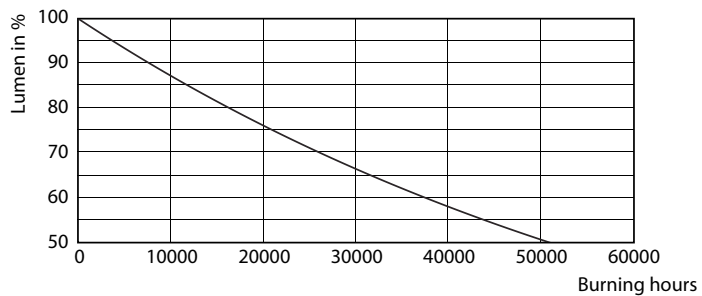

Données du produit

Caractéristiques générales	
Culot	GU10 [GU10]
Conforme à la directive RoHS UE	Oui
Durée de vie nominale (nom.)	25000 h
Cycle d'allumage	50000X
Type technique	7-80W

Photométries et Colorimétries	
Code couleur	840 [CCT de 4000K]
Angle d'émission du faisceau (nom.)	36 °
Flux lumineux (nom.)	610 lm
Intensité lumineuse (nom.)	1200 cd
Couleur	Blanc brillant (CW)
Température de couleur proximale (nom.)	4000 K
Efficacité lumineuse (valeur nominale)	87,14 lm/W
Variation des coordonnées trichromatiques en fonction du temps de fonctionnement	<6
Indice de rendu des couleurs (nom.)	80
LLMF à la fin de la durée de vie nominale (nom.)	70 %
Flux dans un cône de 90°	610 lm

Données photométriques

MASTER LEDspotMV 80W GU10 840 36D

MASTER LEDspotMV 80W GU10 840 36D

MASTER LEDspotMV 80W GU10 840 36D

MASTER LEDspot GU10 230V

Durée de vie

MASTER LEDspotMV 80W GU10 830 36D

MASTER LEDspotMV 80W GU10 830 36D