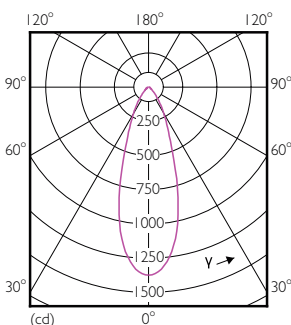

Données du produit

Caractéristiques générales	
Culot	GU10 [GU10]
Conforme à la directive RoHS UE	Oui
Durée de vie nominale (nom.)	25000 h
Cycle d'allumage	50000X
Type technique	7-80W

Photométries et Colorimétries	
Code couleur	840 [CCT de 4000K]
Angle d'émission du faisceau (nom.)	36 °
Flux lumineux (nom.)	610 lm
Intensité lumineuse (nom.)	1200 cd
Couleur	Blanc brillant (CW)
Température de couleur proximale (nom.)	4000 K
Efficacité lumineuse (valeur nominale)	87,14 lm/W
Variation des coordonnées trichromatiques en fonction du temps de fonctionnement	<6
Indice de rendu des couleurs (nom.)	80
LLMF à la fin de la durée de vie nominale (nom.)	70 %
Flux dans un cône de 90°	610 lm

Code de commande	70799900
Unité d'emballage	1
Conditionnement par carton	10
Code industriel (12NC)	929001349502
Poids net (pièce)	0,038 kg

Schéma dimensionnel

GU10 230V7W-80W 570lm 36D 4000K GU10 Dim

Product	D	C
MASTER LED spot VLE D 7-80W GU10 840 36D	50 mm	54 mm

Données photométriques

MASTER LEDspotMV 80W GU10 840 36D

MASTER LEDspotMV 80W GU10 840 36D

MASTER LEDspotMV 80W GU10 840 36D

MASTER LEDspot GU10 230V

Durée de vie

MASTER LEDspotMV 80W GU10 830 36D

MASTER LEDspotMV 80W GU10 830 36D