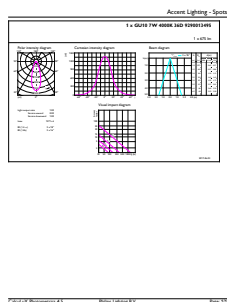

Données du produit

Caractéristiques générales	
Culot	GU10 [GU10]
Conforme à la directive RoHS UE	Oui
Durée de vie nominale (nom.)	25000 h
Cycle d'allumage	50000X
Type technique	7-80W

Photométries et Colorimétries	
Code couleur	840 [CCT de 4000K]
Angle d'émission du faisceau (nom.)	36 °
Flux lumineux (nom.)	610 lm
Intensité lumineuse (nom.)	1200 cd
Couleur	Blanc brillant (CW)
Température de couleur proximale (nom.)	4000 K
Efficacité lumineuse (valeur nominale)	87,14 lm/W
Variation des coordonnées trichromatiques en fonction du temps de fonctionnement	<6
Indice de rendu des couleurs (nom.)	80
LLMF à la fin de la durée de vie nominale (nom.)	70 %
Flux dans un cône de 90°	610 lm

Code de commande	70799900
Unité d'emballage	1
Conditionnement par carton	10
Code industriel (12NC)	929001349502
Poids net (pièce)	0,038 kg

Schéma dimensionnel

GU10 230V7W-80W 570lm 36D 4000K GU10 Dim

Product	D	C
MASTER LED spot VLE D 7-80W GU10 840 36D	50 mm	54 mm

Données photométriques

MASTER LEDspotMV 80W GU10 840 36D

MASTER LEDspotMV 80W GU10 840 36D

MASTER LEDspotMV 80W GU10 840 36D

MASTER LEDspot GU10 230V

Durée de vie

MASTER LEDspotMV 80W GU10 830 36D

MASTER LEDspotMV 80W GU10 830 36D