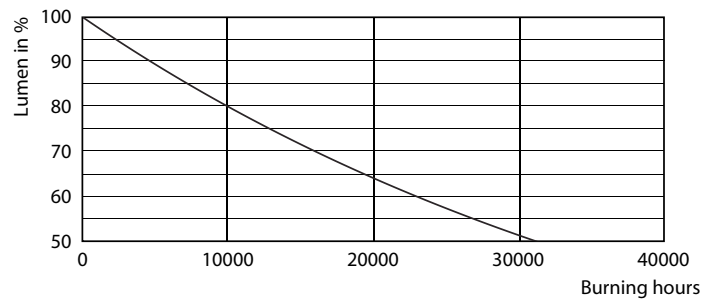

Données du produit

Caractéristiques générales	
Culot	E27 [E27]
Conforme à la directive RoHS UE	Oui
Durée de vie nominale (nom.)	15000 h
Cycle d'allumage	20000X
Type technique	7-60W

Photométries et Colorimétries	
Code couleur	827 [CCT de 2700 K]
Flux lumineux (nom.)	806 lm
Couleur	Blanc chaud (WW)
Température de couleur proximale (nom.)	2700 K
Efficacité lumineuse (valeur nominale)	115,00 lm/W
Variation des coordonnées trichromatiques en fonction du temps de fonctionnement	<6
Indice de rendu des couleurs (nom.)	80
LLMF à la fin de la durée de vie nominale (nom.)	70 %

Températures	
Température maximum du boîtier (nom.)	45 °C

Gestion et gradation	
avec gradation	Non

Matériaux et finitions	
Finition de l'ampoule	Transparent

Normes et recommandations	
Classe énergétique	A++
Consommation d'énergie kWh/1 000 h	7 kWh

Données photométriques

LEDbulb 60W E27 827 CL A60 ND

LEDbulb 60W E27 827 CL A60 ND

LEDbulb 60W E27 827 CL A60 ND

Lampes LED à filament classiques

Durée de vie

LEDbulb 60W E27 827 CL A60 ND

LEDbulb 60W E27 827 CL A60 ND