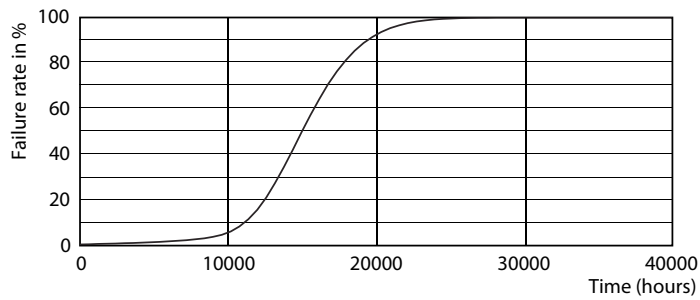

Données du produit

Caractéristiques générales	
Culot	E27 [E27]
Conforme à la directive RoHS UE	Oui
Durée de vie nominale (nom.)	15000 h
Cycle d'allumage	20000X
Type technique	7-60W

Photométries et Colorimétries	
Code couleur	827 [CCT de 2700 K]
Flux lumineux (nom.)	806 lm
Couleur	Blanc chaud (WW)
Température de couleur proximale (nom.)	2700 K
Efficacité lumineuse (valeur nominale)	115,00 lm/W
Variation des coordonnées trichromatiques en fonction du temps de fonctionnement	<6
Indice de rendu des couleurs (nom.)	80
LLMF à la fin de la durée de vie nominale (nom.)	70 %

Données photométriques

LEDbulb 60W E27 827 CL A60 ND

LEDbulb 60W E27 827 CL A60 ND

LEDbulb 60W E27 827 CL A60 ND

Lampes LED à filament classiques

Durée de vie

LEDbulb 60W E27 827 CL A60 ND

LEDbulb 60W E27 827 CL A60 ND