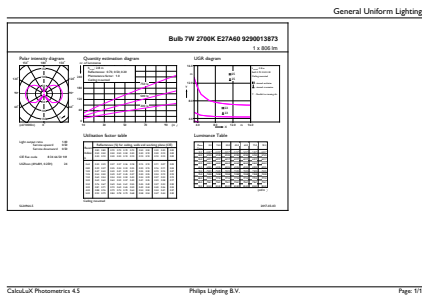

Lampes LED à filament classiques

Données logistiques

Code de produit complet	871869674273000
Nom du produit de la commande	CLA LEDBulb ND 7-60W E27 WW A60 CL
Code barre produit (EAN)	8718696742730
Code de commande	74273000

Unité d'emballage	1
Conditionnement par carton	10
Code industriel (12NC)	929001387302
Poids net (pièce)	0,030 kg

Schéma dimensionnel

Product	D	C
CLA LEDBulb ND 7-60W E27 WW A60 CL	60 mm	104 mm

Bulb A60 230V 7-60W 806lm 2700K E27 ND

Données photométriques