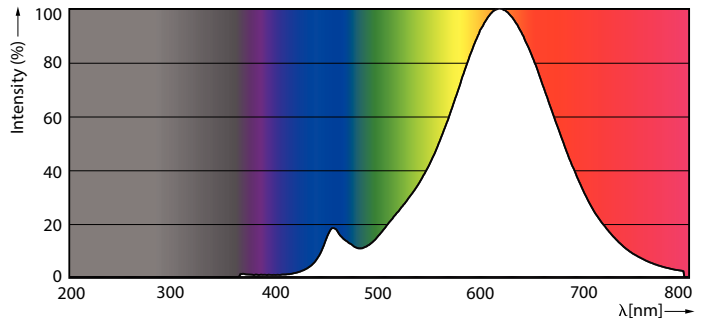

Lampes LED à filament classiques

Données logistiques

Code de produit complet	871869674273000
Nom du produit de la commande	CLA LEDBulb ND 7-60W E27 WW A60 CL
Code barre produit (EAN)	8718696742730
Code de commande	74273000

Unité d'emballage	1
Conditionnement par carton	10
Code industriel (12NC)	929001387302
Poids net (pièce)	0,030 kg

Schéma dimensionnel

Product	D	C
CLA LEDBulb ND 7-60W E27 WW A60 CL	60 mm	104 mm

Bulb A60 230V 7-60W 806lm 2700K E27 ND

Données photométriques