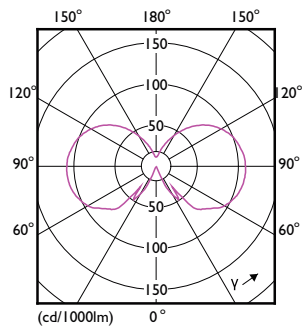

LEDbulb 60W E27 827 CL A60 ND

LEDbulb 60W E27 827 CL A60 ND

LEDbulb 60W E27 827 CL A60 ND