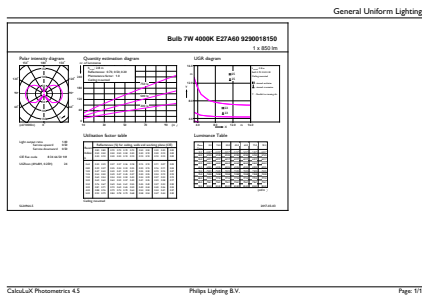

Données photométriques

CLA LEDbulb 60W E27 840 CL A60