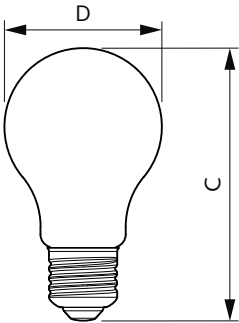

### Données du produit

Caractéristiques générales	
Culot	E27 [ E27]
Conforme à la directive RoHS UE	Oui
Durée de vie nominale (nom.)	15000 h
Cycle d'allumage	20000X
Type technique	7-60W

Photométries et Colorimétries	
Code couleur	840 [ CCT de 4000K]
Flux lumineux (nom.)	850 lm
Couleur	Blanc brillant (CW)
Température de couleur proximale (nom.)	4000 K
Efficacité lumineuse (valeur nominale)	121,00 lm/W
Variation des coordonnées trichromatiques en fonction du temps de fonctionnement	<6
Indice de rendu des couleurs (nom.)	80
LLMF à la fin de la durée de vie nominale (nom.)	70 %

## Schéma dimensionnel

Bulb A60 230V 6-60W 806lm 4000K E27 ND

Product	D	C
CLA LEDBulb ND 7-60W A60 E27 840 CL	60 mm	106 mm