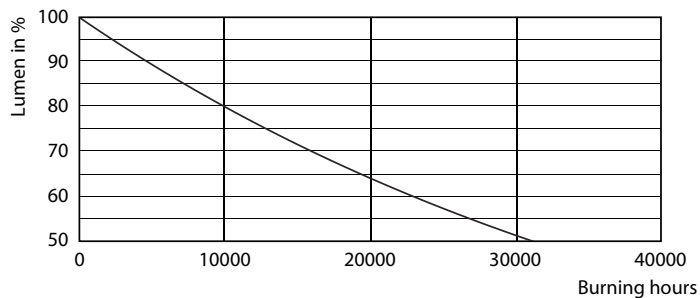

Lampes LED à filament classiques

Durée de vie

LEDbulb 60W E14 827 FR B38

LEDbulb 60W E14 827 FR B38