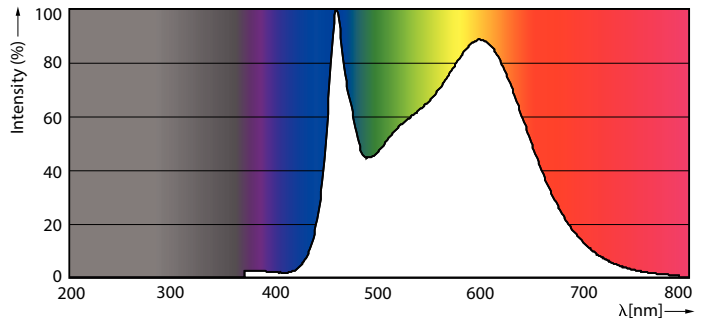

CLA LEDbulb 60W E27 840 CL A60