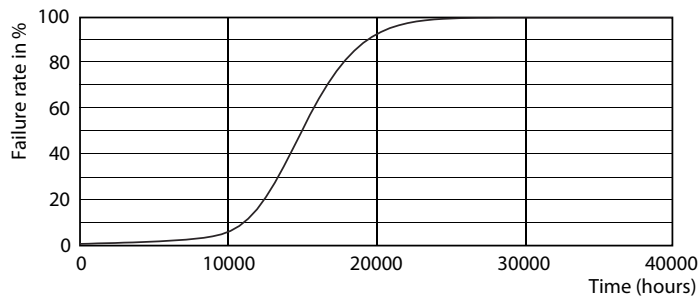

Lampes LED à filament classiques

Durée de vie

LEDbulb 60W E14 827 FR B38

LEDbulb 60W E14 827 FR B38