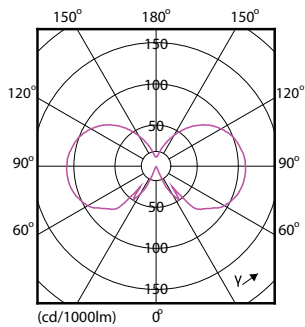

CLA LEDbulb 60W E27 840 CL A60