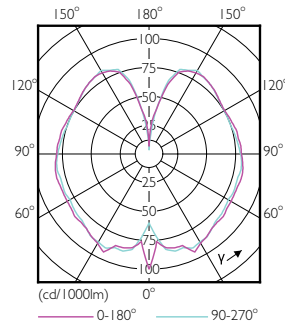

Données du produit

Caractéristiques générales	
Culot	E27 [E27]
Conforme à la directive RoHS UE	Oui
Durée de vie nominale (nom.)	15000 h
Cycle d'allumage	20000X
Type technique	5-25W

Photométries et Colorimétries	
Code couleur	820 [CCT de 2000 K]
Flux lumineux (nom.)	300 lm
Couleur	Flame
Température de couleur proximale (nom.)	2000 K
Efficacité lumineuse (valeur nominale)	60,00 lm/W
Variation des coordonnées trichromatiques en fonction du temps de fonctionnement	<6
Indice de rendu des couleurs (nom.)	80
LLMF à la fin de la durée de vie nominale (nom.)	70 %

Données photométriques

CLA LEDbulb 25W E27 820 GOLD A160

CLA LEDbulb 25W E27 820 GOLD A160

CLA LEDbulb 25W E27 820 GOLD A160

Ampoules LED décoratives

Durée de vie

LEDbulb 60W E14 827 FR B38

LEDbulb 60W E14 827 FR B38