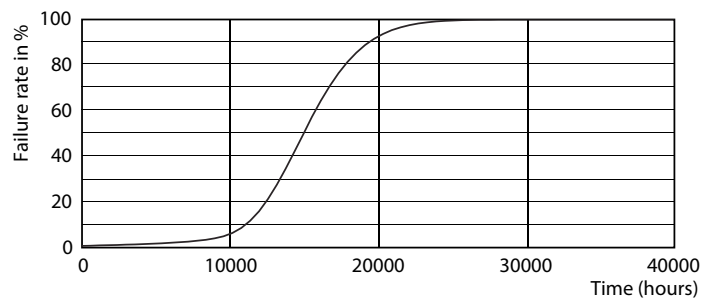

Données du produit

Caractéristiques générales	
Culot	E27 [E27]
Conforme à la directive RoHS UE	Oui
Durée de vie nominale (nom.)	15000 h
Cycle d'allumage	20000X
Type technique	5-25W

Photométries et Colorimétries	
Code couleur	820 [CCT de 2000 K]
Flux lumineux (nom.)	300 lm
Couleur	Flame
Température de couleur proximale (nom.)	2000 K
Efficacité lumineuse (valeur nominale)	60,00 lm/W
Variation des coordonnées trichromatiques en fonction du temps de fonctionnement	<6
Indice de rendu des couleurs (nom.)	80
LLMF à la fin de la durée de vie nominale (nom.)	70 %

Données photométriques

CLA LEDbulb 25W E27 820 GOLD A160

CLA LEDbulb 25W E27 820 GOLD A160

CLA LEDbulb 25W E27 820 GOLD A160

Ampoules LED décoratives

Durée de vie

LEDbulb 60W E14 827 FR B38

LEDbulb 60W E14 827 FR B38