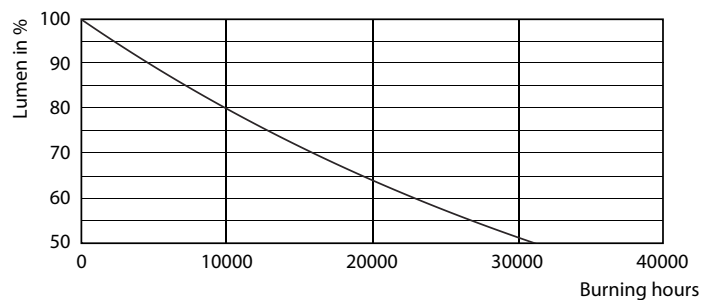

Données du produit

Caractéristiques générales	
Culot	E27 [E27]
Conforme à la directive RoHS UE	Oui
Durée de vie nominale (nom.)	15000 h
Cycle d'allumage	20000X
Type technique	5-25W

Photométries et Colorimétries	
Code couleur	820 [CCT de 2000 K]
Flux lumineux (nom.)	300 lm
Couleur	Flame
Température de couleur proximale (nom.)	2000 K
Efficacité lumineuse (valeur nominale)	60,00 lm/W
Variation des coordonnées trichromatiques en fonction du temps de fonctionnement	<6
Indice de rendu des couleurs (nom.)	80
LLMF à la fin de la durée de vie nominale (nom.)	70 %

Températures	
Température maximale du boîtier (nom.)	27 °C

Gestion et gradation	
avec gradation	Non

Matériaux et finitions	
Finition de l'ampoule	Ambre transparent

Normes et recommandations	
Classe énergétique	A
Consommation d'énergie kWh/1 000 h	5 kWh

Données photométriques

CLA LEDbulb 25W E27 820 GOLD A160

CLA LEDbulb 25W E27 820 GOLD A160

CLA LEDbulb 25W E27 820 GOLD A160

Ampoules LED décoratives

Durée de vie

LEDbulb 60W E14 827 FR B38

LEDbulb 60W E14 827 FR B38