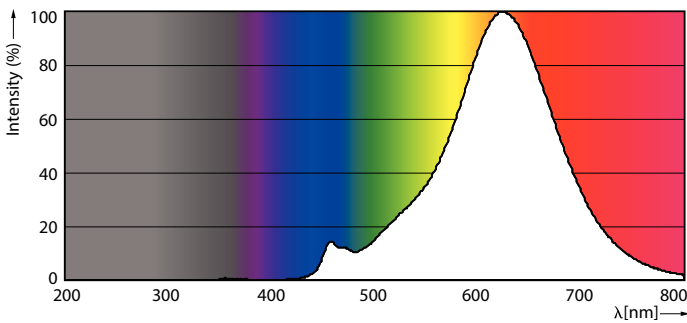

CLA LEDbulb 25W E27 820 GOLD A160