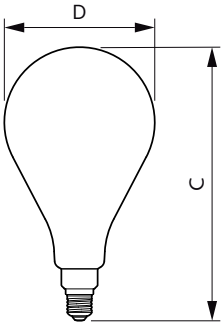

Ampoules LED décoratives

Données logistiques

Code de produit complet	871869676810500
Nom du produit de la commande	CLA LEDBulb ND 5-25W E27 2000K A160 GOLD
Code barre produit	8718696768105
Code de commande	76810500

Numérateur SAP - Quantité par kit	1
SAP - Conditionnement par carton	2
Code 12NC	929001817102
Poids net (pièce)	0,230 kg

Schéma dimensionnel

Bulb PS160 230V 6-25W 300lm 2000K E27 ND

Product	D	C
CLA LEDBulb ND 5-25W E27 2000K A160 GOLD	160 mm	293 mm