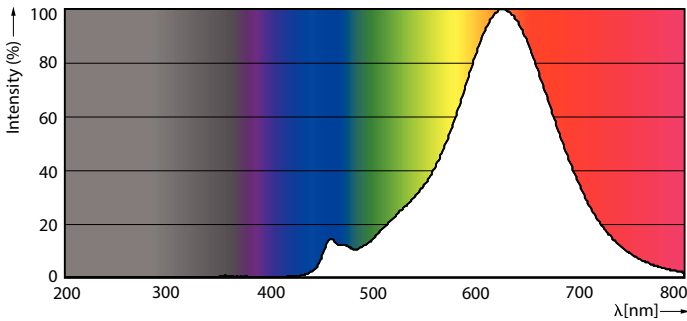

Données photométriques

LEDbulb Class-giant 40W E27 G200 Gold DIM