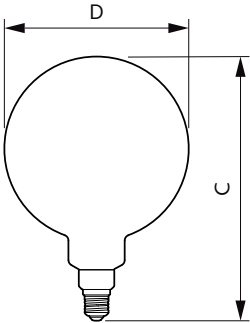

### Données du produit

Caractéristiques générales	
Culot	E27 [ E27]
Conforme à la directive RoHS UE	Oui
Durée de vie nominale (nom.)	15000 h
Cycle d'allumage	20000X
Type technique	6,5-40W

Photométries et Colorimétries	
Code couleur	820 [ CCT de 2000 K]
Flux lumineux (nom.)	470 lm
Couleur	Flame
Température de couleur proximale (nom.)	2000 K
Efficacité lumineuse (valeur nominale)	72,00 lm/W
Variation des coordonnées trichromatiques en fonction du temps de fonctionnement	<6
Indice de rendu des couleurs (nom.)	80
LLMF à la fin de la durée de vie nominale (nom.)	70 %

## Schéma dimensionnel

Bulb G200 230V 7.5-40W 470lm 2000K E27 D

Product	D	C
LED giant E27 G200 VIN D + rosegold CORD	200 mm	286 mm