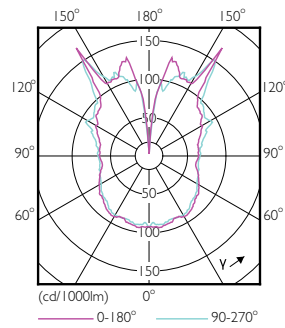

LEDbulb Class-giant 40W E27 G200 Gold DIM