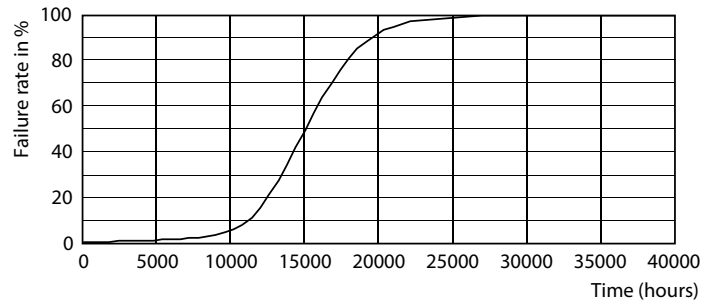

Ampoules LED décoratives

Durée de vie

LEDbulb Class-giant 40W E27 G200 Gold DIM

LEDbulb Class-giant 40W E27 G200 Gold DIM