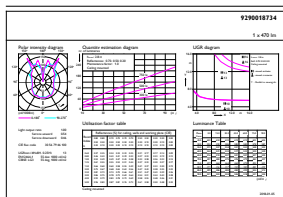

LEDbulb Class-giant 40W E27 G200 Gold DIM