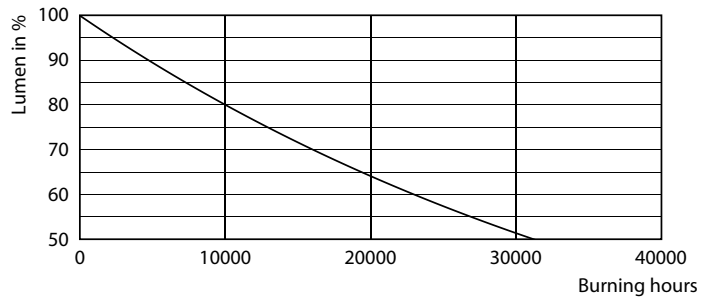

Ampoules LED décoratives

Durée de vie

LEDbulb Class-giant 40W E27 G200 Gold DIM

LEDbulb Class-giant 40W E27 G200 Gold DIM