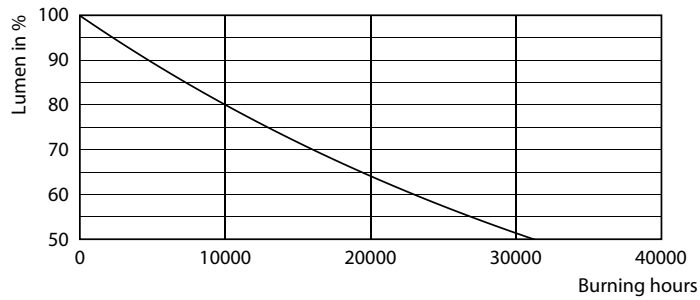

Ampoules LED décoratives

Durée de vie

LEDbulb Class-giant 40W E27 G200 Gold DIM