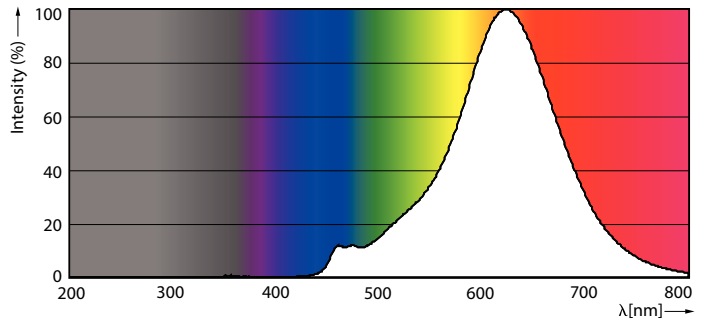

LEDbulb Class-giant 40W E27 A160 Gold DIM