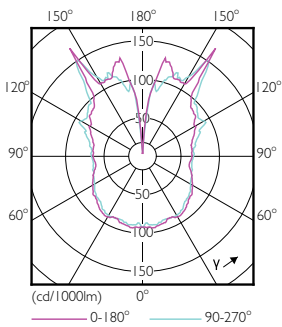

LEDbulb Class-giant 40W E27 G200 Gold DIM