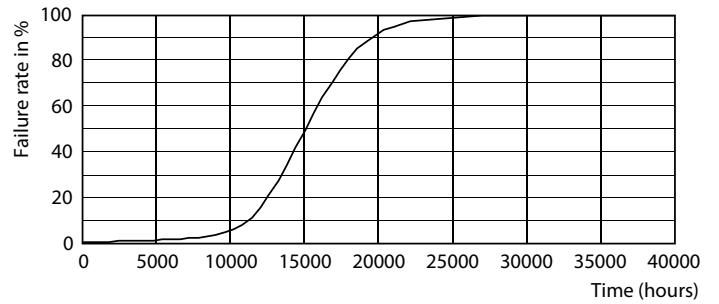

Ampoules LED décoratives

Durée de vie

LEDbulb Class-giant 40W E27 G200 Gold DIM