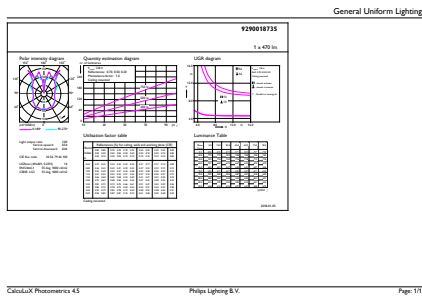

Données photométriques

LEDbulb Class-giant 40W E27 A160 Gold DIM