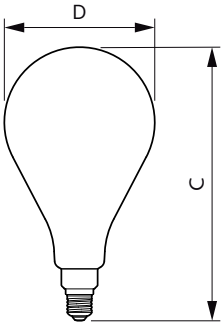

### Données du produit

Caractéristiques générales		Courant lampe (nom.)	
Culot	E27 [ E27]		40 mA
Conforme à la directive RoHS UE	Oui	Puissance équivalente	40 W
Durée de vie nominale (nom.)	15000 h	Heure de démarrage (nom.)	0,5 s
Cycle d'allumage	20000X	Temps de chauffage à 60% du flux lumineux (nom.)	0,5 s
Type technique	6.5-40W	Facteur de puissance (nom.)	0,7
		Tension (nom.)	230 V
Photométries et Colorimétries		Températures	
Code couleur	820 [ CCT de 2000 K]	Température maximum du boîtier (nom.)	45 °C
Flux lumineux (nom.)	470 lm		
Couleur	Flame	Gestion et gradation	
Température de couleur proximale (nom.)	2000 K	avec gradation	Oui
Efficacité lumineuse (valeur nominale)	72,00 lm/W	Matériaux et finitions	
Variation des coordonnées trichromatiques en fonction du temps de fonctionnement	<6	Finition de l'ampoule	Ambre transparent
Indice de rendu des couleurs (nom.)	80	Normes et recommandations	
LLMF à la fin de la durée de vie nominale (nom.)	70 %	Classe énergétique	A+
Caractéristiques électriques		Consommation d'énergie kWh/1 000 h	7 kWh
Fréquence d'entrée	50 Hz		
Puissance (valeur nominale)	6,5 W		

## Schéma dimensionnel

Bulb A160 230V 7.5-40W 470lm 2000K E27 D

Product	D	C
LED classic-giant 40W E27 A160 GOLD DIM	160 mm	293 mm