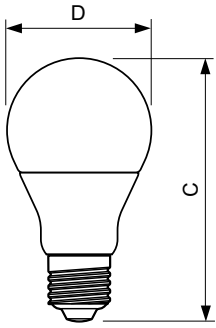

Données du produit

Caractéristiques générales	
Culot	E27 [E27]
Conforme à la directive RoHS UE	Oui
Durée de vie nominale (nom.)	15000 h
Cycle d'allumage	50000X
Type technique	19.5-150W
Puissance équivalente 150 W	
Heure de démarrage (nom.) 0,5 s	
Temps de chauffage à 60% du flux lumineux (nom.) 0.5 s	
Facteur de puissance (nom.) 0.51	
Tension (nom.) 220-240 V	
Photométries et Colorimétries	
Code couleur	827 [CCT de 2700 K]
Angle d'émission du faisceau (nom.)	150 °
Flux lumineux (nom.)	2500 lm
Couleur	Blanc chaud (WW)
Température de couleur proximale (nom.)	2700 K
Efficacité lumineuse (valeur nominale)	128,00 lm/W
Variation des coordonnées trichromatiques en fonction du temps de fonctionnement	<7
Indice de rendu des couleurs (nom.)	80
LLMF à la fin de la durée de vie nominale (nom.)	70 %
Températures	
Température maximum du boîtier (nom.) 95 °C	
Gestion et gradation	
avec gradation Non	
Matériaux et finitions	
Finition de l'ampoule Dépoli	
Normes et recommandations	
Classe énergétique A++	
Consommation d'énergie kWh/1 000 h 20 kWh	
Données logistiques	
Code de produit complet 871869681385000	
Caractéristiques électriques	
Fréquence d'entrée	50 à 60 Hz
Puissance (valeur nominale)	19,5 W
Courant lampe (nom.)	165 mA

CorePro LEDbulb

Nom du produit de la commande	CorePro LED bulb ND 19.5-150W A67E27 827
Code barre produit (EAN)	8718696813850
Code de commande	81385000
Unité d'emballage	1

Conditionnement par carton	6
Code industriel (12NC)	929001892402
Poids net (pièce)	0,174 kg

Schéma dimensionnel

Bulb A67 plus 21-150W 2500lm 2700K E27

Product	D	C
CorePro LED bulb ND 19.5-150W A67E27 827	76,8 mm	142 mm

Données photométriques

150W E27 A67 FR 150D 827 2700K

150W E27 A67 FR 150D 827 2700K