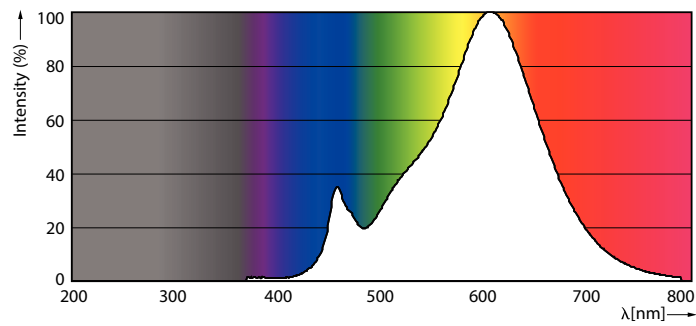

Données du produit

Caractéristiques générales	
Culot	E27 [E27]
Conforme à la directive RoHS UE	Oui
Durée de vie nominale (nom.)	15000 h
Cycle d'allumage	50000X
Type technique	19.5-150W
Puissance équivalente 150 W	
Heure de démarrage (nom.) 0,5 s	
Temps de chauffage à 60% du flux lumineux (nom.) 0.5 s	
Facteur de puissance (nom.) 0.51	
Tension (nom.) 220-240 V	
Photométries et Colorimétries	
Code couleur	827 [CCT de 2700 K]
Angle d'émission du faisceau (nom.)	150 °
Flux lumineux (nom.)	2500 lm
Couleur	Blanc chaud (WW)
Température de couleur proximale (nom.)	2700 K
Efficacité lumineuse (valeur nominale)	128,00 lm/W
Variation des coordonnées trichromatiques en fonction du temps de fonctionnement	<7
Indice de rendu des couleurs (nom.)	80
LLMF à la fin de la durée de vie nominale (nom.)	70 %
Températures	
Température maximum du boîtier (nom.) 95 °C	
Gestion et gradation	
avec gradation Non	
Matériaux et finitions	
Finition de l'ampoule Dépoli	
Normes et recommandations	
Classe énergétique A++	
Consommation d'énergie kWh/1 000 h 20 kWh	
Données logistiques	
Code de produit complet 871869681385000	
Caractéristiques électriques	
Fréquence d'entrée	50 à 60 Hz
Puissance (valeur nominale)	19,5 W
Courant lampe (nom.)	165 mA

Schéma dimensionnel

Bulb A67 plus 21-150W 2500lm 2700K E27

Product	D	C
CorePro LED bulb ND 19.5-150W A67E27 827	76,8 mm	142 mm

Données photométriques

150W E27 A67 FR 150D 827 2700K

150W E27 A67 FR 150D 827 2700K