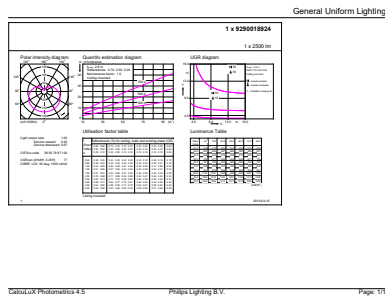

Données du produit

Caractéristiques générales	
Culot	E27 [E27]
Conforme à la directive RoHS UE	Oui
Durée de vie nominale (nom.)	15000 h
Cycle d'allumage	50000X
Type technique	19.5-150W
Puissance équivalente 150 W	
Heure de démarrage (nom.) 0,5 s	
Temps de chauffage à 60% du flux lumineux (nom.) 0.5 s	
Facteur de puissance (nom.) 0.51	
Tension (nom.) 220-240 V	
Photométries et Colorimétries	
Code couleur	827 [CCT de 2700 K]
Angle d'émission du faisceau (nom.)	150 °
Flux lumineux (nom.)	2500 lm
Couleur	Blanc chaud (WW)
Température de couleur proximale (nom.)	2700 K
Efficacité lumineuse (valeur nominale)	128,00 lm/W
Variation des coordonnées trichromatiques en fonction du temps de fonctionnement	<7
Indice de rendu des couleurs (nom.)	80
LLMF à la fin de la durée de vie nominale (nom.)	70 %
Températures	
Température maximum du boîtier (nom.) 95 °C	
Gestion et gradation	
avec gradation Non	
Matériaux et finitions	
Finition de l'ampoule Dépoli	
Normes et recommandations	
Classe énergétique A++	
Consommation d'énergie kWh/1 000 h 20 kWh	
Données logistiques	
Code de produit complet 871869681385000	
Caractéristiques électriques	
Fréquence d'entrée	50 à 60 Hz
Puissance (valeur nominale)	19,5 W
Courant lampe (nom.)	165 mA

CorePro LEDbulb

Nom du produit de la commande	CorePro LED bulb ND 19.5-150W A67E27 827
Code barre produit (EAN)	8718696813850
Code de commande	81385000
Unité d'emballage	1

Conditionnement par carton	6
Code industriel (12NC)	929001892402
Poids net (pièce)	0,174 kg

Schéma dimensionnel

Bulb A67 plus 21-150W 2500lm 2700K E27

Product	D	C
CorePro LED bulb ND 19.5-150W A67E27 827	76,8 mm	142 mm

Données photométriques

150W E27 A67 FR 150D 827 2700K

150W E27 A67 FR 150D 827 2700K