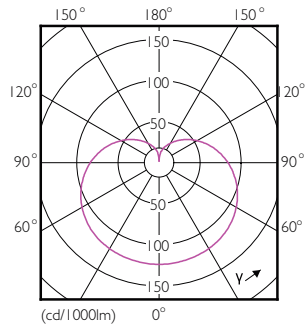

Données du produit

Caractéristiques générales	
Culot	E27 [E27]
Conforme à la directive RoHS UE	Oui
Durée de vie nominale (nom.)	15000 h
Cycle d'allumage	50000X
Type technique	19.5-150W
Puissance équivalente 150 W	
Heure de démarrage (nom.) 0,5 s	
Temps de chauffage à 60% du flux lumineux (nom.) 0.5 s	
Facteur de puissance (nom.) 0.51	
Tension (nom.) 220-240 V	
Photométries et Colorimétries	
Code couleur	827 [CCT de 2700 K]
Angle d'émission du faisceau (nom.)	150 °
Flux lumineux (nom.)	2500 lm
Couleur	Blanc chaud (WW)
Température de couleur proximale (nom.)	2700 K
Efficacité lumineuse (valeur nominale)	128,00 lm/W
Variation des coordonnées trichromatiques en fonction du temps de fonctionnement	<7
Indice de rendu des couleurs (nom.)	80
LLMF à la fin de la durée de vie nominale (nom.)	70 %
Températures	
Température maximum du boîtier (nom.) 95 °C	
Gestion et gradation	
avec gradation Non	
Matériaux et finitions	
Finition de l'ampoule Dépoli	
Normes et recommandations	
Classe énergétique A++	
Consommation d'énergie kWh/1 000 h 20 kWh	
Données logistiques	
Code de produit complet 871869681385000	
Caractéristiques électriques	
Fréquence d'entrée	50 à 60 Hz
Puissance (valeur nominale)	19,5 W
Courant lampe (nom.)	165 mA

Schéma dimensionnel

Bulb A67 plus 21-150W 2500lm 2700K E27

Product	D	C
CorePro LED bulb ND 19.5-150W A67E27 827	76,8 mm	142 mm

Données photométriques

150W E27 A67 FR 150D 827 2700K

150W E27 A67 FR 150D 827 2700K