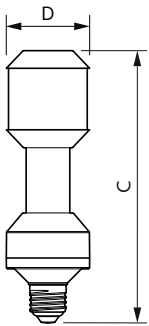

Lampes LED TrueForce pour éclairage public (voie publique – SON)

Efficacité lumineuse (valeur nominale)	157,00 lm/W
Variation des coordonnées trichromatiques en fonction du temps de fonctionnement	<6
Indice de rendu des couleurs (nom.)	70
LLMF à la fin de la durée de vie nominale (nom.)	70 %

Caractéristiques électriques

Fréquence d'entrée	50 Hz
Puissance (valeur nominale)	35 W
Courant lampe (nom.)	920 mA
Puissance équivalente	70 W
Heure de démarrage (nom.)	0,5 s
Temps de chauffage à 60 % du flux lumineux (nom.)	0.5 s
Facteur de puissance (nom.)	0.9
Tension (nom.)	70-80 V

Températures

Température maximale du boîtier (nom.)	95 °C

Gestion et gradation

avec gradation	Non

Matériaux et finitions

Finition de l'ampoule	Transparent
Forme de l'ampoule	Autre

Normes et recommandations

Classe d'efficacité énergétique	D
Consommation d'énergie kWh/1 000 h	35 kWh
Numéro d'enregistrement EPREL	403564

Données logistiques

Code de produit complet	871869681115300
Nom du produit de la commande	TrueForce LED Road 55-35W E27 730
Code barre produit	8718696811153
Code de commande	81115300
Numérateur - Quantité par kit	1
Conditionnement par carton	6
SAP - Matériaux	929001898402
Net Weight (Piece)	0.225 kg

Schéma dimensionnel

TrueForce LED Road 55-35W E27 730

Product	D	C
TrueForce LED Road 55-35W E27 730	61 mm	200 mm