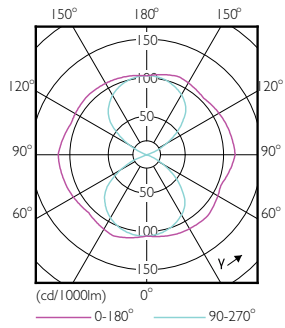

Caractéristiques générales		Niveau	
Culot	E27 [E27]	MASTER	
Marquage CE	Oui	Photométries et colorimétries	
Conforme à la directive RoHS UE	Oui	Code couleur	730 [CCT de 3 000 K]
Durée de vie nominale (nom.)	50000 h	Flux lumineux (nom.)	5500 lm
Cycle d'allumage	50000	Couleur	Blanc (WH)
Référence de mesure du flux	Sphere	Température de couleur proximale (nom.)	3000 K

Schéma dimensionnel

TrueForce LED Road 55-35W E27 730

Product	D	C
TrueForce LED Road 55-35W E27 730	61 mm	200 mm

Lampes LED TrueForce pour éclairage public (voie publique – SON)

Données photométriques

LED TForce 58-35W E27 others Clear 730 ND