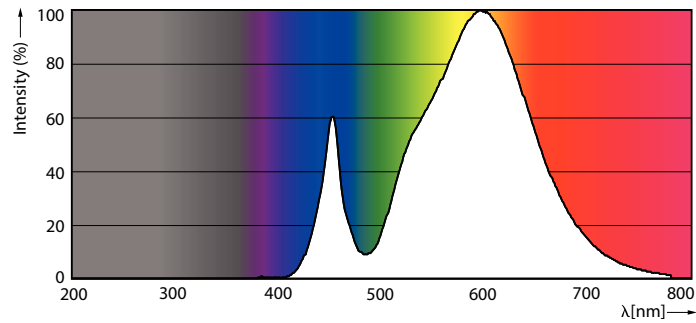

LED TForce 58-35W E27 others Clear 730 ND