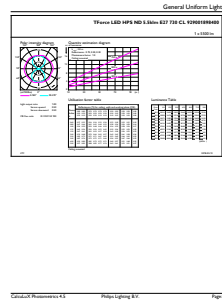

Caractéristiques générales		Niveau	
Culot	E27 [E27]	MASTER	
Marquage CE	Oui	Photométries et colorimétries	
Conforme à la directive RoHS UE	Oui	Code couleur	730 [CCT de 3 000 K]
Durée de vie nominale (nom.)	50000 h	Flux lumineux (nom.)	5500 lm
Cycle d'allumage	50000	Couleur	Blanc (WH)
Référence de mesure du flux	Sphere	Température de couleur proximale (nom.)	3000 K

Schéma dimensionnel

TrueForce LED Road 55-35W E27 730

Product	D	C
TrueForce LED Road 55-35W E27 730	61 mm	200 mm

Lampes LED TrueForce pour éclairage public (voie publique – SON)

Données photométriques

LED TForce 58-35W E27 others Clear 730 ND