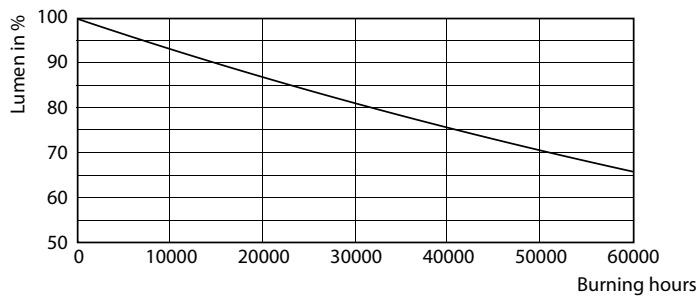

Durée de vie

LED TForce 58-35W E27 others Clear 730 ND