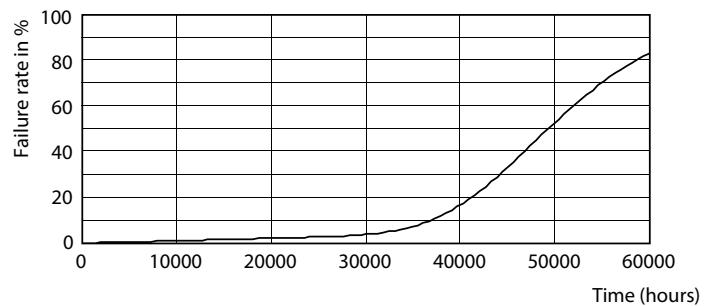

Caractéristiques générales		Niveau	
Culot	E27 [E27]	MASTER	
Marquage CE	Oui	Photométries et colorimétries	
Conforme à la directive RoHS UE	Oui	Code couleur	730 [CCT de 3 000 K]
Durée de vie nominale (nom.)	50000 h	Flux lumineux (nom.)	5500 lm
Cycle d'allumage	50000	Couleur	Blanc (WH)
Référence de mesure du flux	Sphere	Température de couleur proximale (nom.)	3000 K

Lampes LED TrueForce pour éclairage public (voie publique – SON)

Efficacité lumineuse (valeur nominale)	157,00 lm/W
Variation des coordonnées trichromatiques en fonction du temps de fonctionnement	<6
Indice de rendu des couleurs (nom.)	70
LLMF à la fin de la durée de vie nominale (nom.)	70 %

LED TForce 58-35W E27 others Clear 730 ND

LED TForce 58-35W E27 others Clear 730 ND

Durée de vie

LED TForce 58-35W E27 others Clear 730 ND

LED TForce 58-35W E27 others Clear 730 ND

Lampes LED TrueForce pour éclairage public (voie publique – SON)