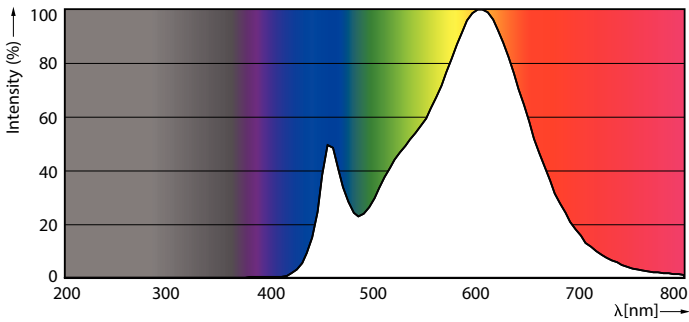

Données photométriques

68W E27 Stick FR