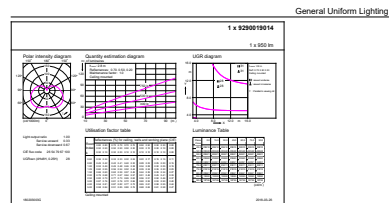

68W E27 Stick FR 240D 830 3000K