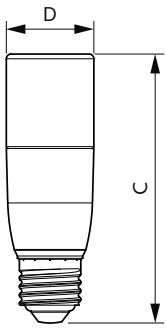

Lampes CorePro LED Stick

Normes et recommandations

Classe d'efficacité énergétique	F
Consommation d'énergie kWh/1 000 h	10 kWh
Numéro d'enregistrement EPREL	415169

Données logistiques

Code de produit complet	871869681451200
Nom du produit de la commande	CorePro LED Stick ND 9.5-68W T38 E27 830
	E27 830

Code barre produit	8718696814512
Code de commande	81451200
Numérateur - Quantité par kit	1
Conditionnement par carton	10
SAP - Matériaux	929001901402
Net Weight (Piece)	0,042 kg

Schéma dimensionnel

CorePro LED Stick ND 9.5-68W T38 E27 830

Product	D	C
CorePro LED Stick ND 9.5-68W T38 E27 830	37,2 mm	114,3 mm