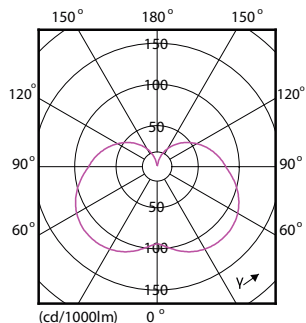

Lampes CorePro LED Stick

Données photométriques

68W E27 Stick FR 240D 830 3000K