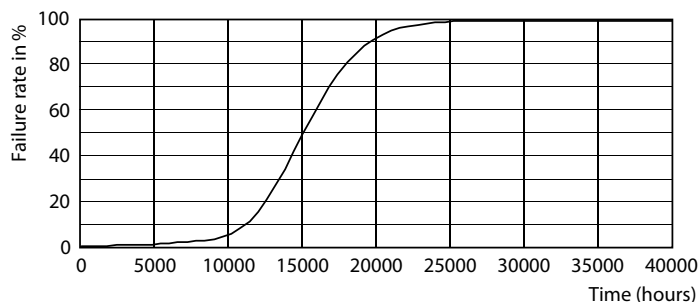

Durée de vie

68W E27 Stick FR