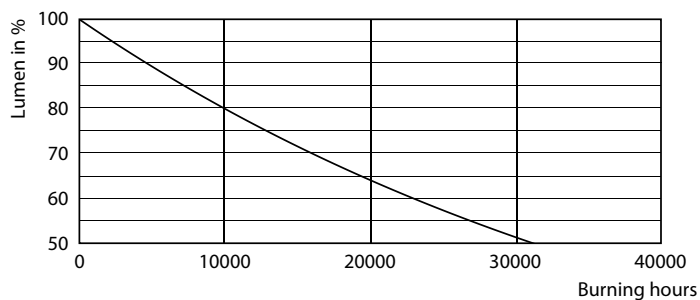

Données du produit

Caractéristiques générales	
Culot	E27 [E27]
Marquage CE	Oui
Conforme à la directive RoHS UE	Oui
Durée de vie nominale (nom.)	15000 h
Cycle d'allumage	50000
Référence de mesure du flux	Sphere
Niveau	CorePro

Photométries et colorimétries	
Code couleur	830 [CCT de 3 000 K]
Angle d'émission du faisceau (nom.)	240 °
Flux lumineux (nom.)	950 lm
Couleur	Blanc (WH)
Température de couleur proximale (nom.)	3000 K
Efficacité lumineuse (valeur nominale)	100,00 lm/W
Variation des coordonnées trichromatiques en fonction du temps de fonctionnement	<6
Indice de rendu des couleurs (nom.)	80
LLMF à la fin de la durée de vie nominale (nom.)	70 %

Product	D	C
CorePro LED Stick ND 9.5-68W T38 E27 830	37,2 mm	114,3 mm

Données photométriques

68W E27 Stick FR

CalculX Photometrica 4.5 Philips Lighting B.V. Page: 1/1

68W E27 Stick FR 240D 830 3000K

Lampes CorePro LED Stick

Données photométriques

68W E27 Stick FR 240D 830 3000K

Durée de vie

68W E27 Stick FR

68W E27 Stick FR