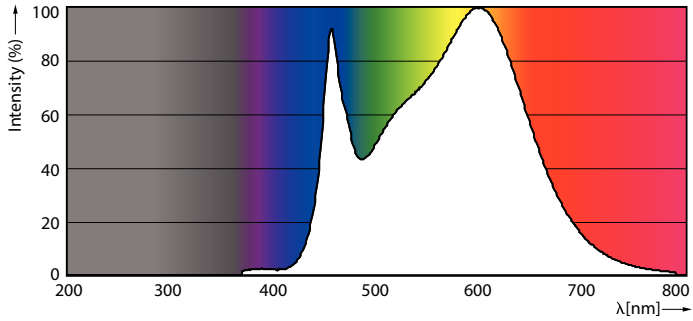

Données photométriques

LEDBulb giant 25W E27 G200 840 DIM