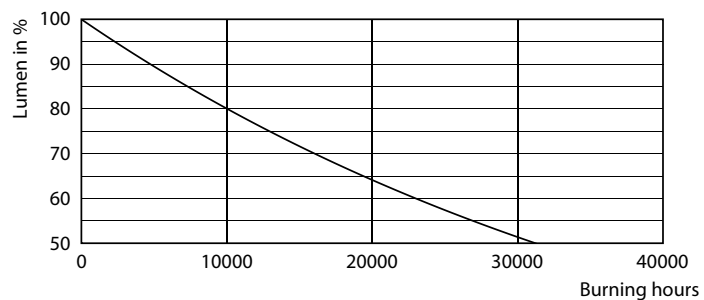

Ampoules LED décoratives

Durée de vie

LEDBulb giant 25W E27 G200 840 DIM

LEDBulb giant 25W E27 G200 840 DIM