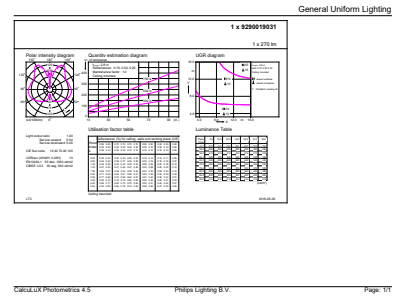

Données du produit

Caractéristiques générales	
Culot	E27 [E27]
Conforme à la directive RoHS UE	Oui
Durée de vie nominale (nom.)	15000 h
Cycle d'allumage	20000X
Type technique	6.5-25W

Photométries et Colorimétries	
Code couleur	840 [CCT de 4000K]
Flux lumineux (nom.)	270 lm
Couleur	Blanc brillant (CW)
Température de couleur proximale (nom.)	4000 K
Efficacité lumineuse (valeur nominale)	41,00 lm/W
Variation des coordonnées trichromatiques en fonction du temps de fonctionnement	<6
Indice de rendu des couleurs (nom.)	80
LLMF à la fin de la durée de vie nominale (nom.)	70 %

Schéma dimensionnel

Bulb G200 230V 6-40W 470lm 2000K E27 D

Product	D	C
LED giant 25W E27 G200 4000K smoky D	200 mm	286 mm

Données photométriques

LEDBulb giant 25W E27 G200 840 DIM

LEDBulb giant 25W E27 G200 840 DIM