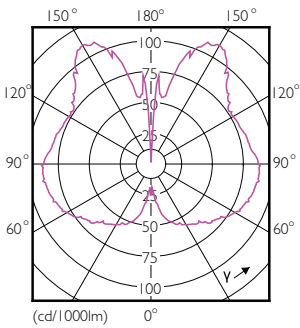

Données du produit

Caractéristiques générales	
Culot	E27 [E27]
Conforme à la directive RoHS UE	Oui
Durée de vie nominale (nom.)	15000 h
Cycle d'allumage	20000X
Type technique	6.5-25W

Photométries et Colorimétries	
Code couleur	840 [CCT de 4000K]
Flux lumineux (nom.)	270 lm
Couleur	Blanc brillant (CW)
Température de couleur proximale (nom.)	4000 K
Efficacité lumineuse (valeur nominale)	41,00 lm/W
Variation des coordonnées trichromatiques en fonction du temps de fonctionnement	<6
Indice de rendu des couleurs (nom.)	80
LLMF à la fin de la durée de vie nominale (nom.)	70 %

Schéma dimensionnel

Bulb G200 230V 6-40W 470lm 2000K E27 D

Product	D	C
LED giant 25W E27 G200 4000K smoky D	200 mm	286 mm

Données photométriques

LEDBulb giant 25W E27 G200 840 DIM

LEDBulb giant 25W E27 G200 840 DIM