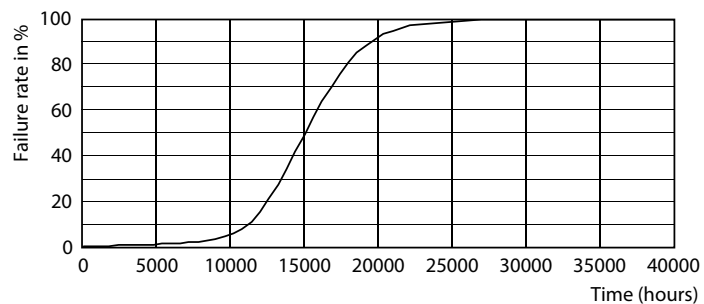

Ampoules LED décoratives

Durée de vie

LEDBulb giant 25W E27 G200 840 DIM

LEDBulb giant 25W E27 G200 840 DIM