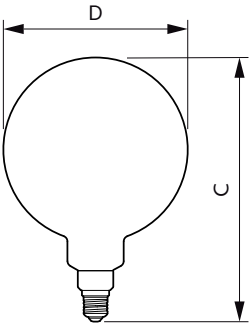

Données du produit

Caractéristiques générales	
Culot	E27 [E27]
Conforme à la directive RoHS UE	Oui
Durée de vie nominale (nom.)	15000 h
Cycle d'allumage	20000X
Type technique	6.5-25W

Photométries et Colorimétries	
Code couleur	840 [CCT de 4000K]
Flux lumineux (nom.)	270 lm
Couleur	Blanc brillant (CW)
Température de couleur proximale (nom.)	4000 K
Efficacité lumineuse (valeur nominale)	41,00 lm/W
Variation des coordonnées trichromatiques en fonction du temps de fonctionnement	<6
Indice de rendu des couleurs (nom.)	80
LLMF à la fin de la durée de vie nominale (nom.)	70 %

Ampoules LED décoratives

Nom du produit de la commande	LED giant 25W E27 G200 4000K smoky D
Code barre produit (EAN)	8718696815069
Code de commande	81506900
Unité d'emballage	1

Conditionnement par carton	2
Code industriel (12NC)	929001903101
Poids net (pièce)	0,360 kg

Schéma dimensionnel

Bulb G200 230V 6-40W 470lm 2000K E27 D

Product	D	C
LED giant 25W E27 G200 4000K smoky D	200 mm	286 mm

Données photométriques

LEDBulb giant 25W E27 G200 840 DIM

LEDBulb giant 25W E27 G200 840 DIM