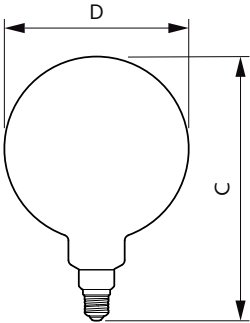

### Données du produit

Caractéristiques générales	
Culot	E27 [ E27]
Conforme à la directive RoHS UE	Oui
Durée de vie nominale (nom.)	15000 h
Cycle d'allumage	20000X
Type technique	6.5-25W

Photométries et colorimétries	
Code couleur	840 [ CCT de 4 000 K]
Flux lumineux (nom.)	270 lm
Couleur	Blanc brillant (CW)
Température de couleur proximale (nom.)	4000 K
Efficacité lumineuse (valeur nominale)	41,00 lm/W
Variation des coordonnées trichromatiques en fonction du temps de fonctionnement	<6
Indice de rendu des couleurs (nom.)	80
LLMF à la fin de la durée de vie nominale (nom.)	70 %

## Schéma dimensionnel

LED giant E27 G200 modern D + black CORD

Product	D	C
LED giant E27 G200 modern D + black CORD	200 mm	286 mm