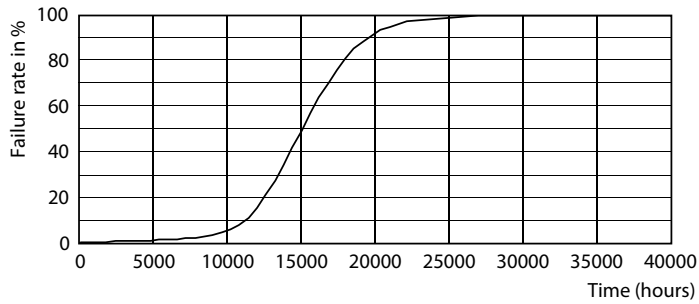

Lampes LED Designs et Décoratives DIM

Durée de vie

LEDBulb giant 25W E27 G200 840 DIM