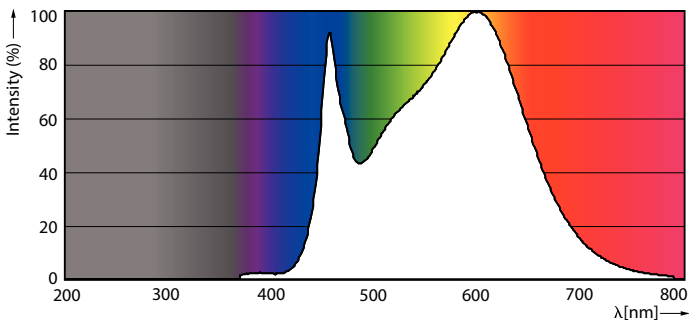

Données photométriques

LEDBulb giant 25W E27 G200 840 DIM