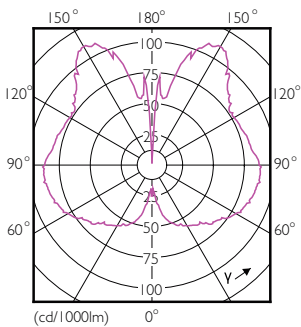

LEDBulb giant 25W E27 G200 840 DIM