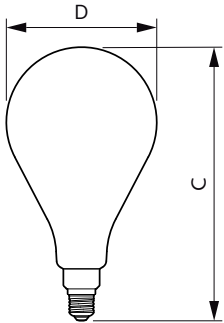

Ampoules LED décoratives

Données logistiques

Code de produit complet	871869681510600
Nom du produit de la commande	LED giant 25W E27 A160 4000K smoky D
Code barre produit	8718696815106
Code de commande	81510600

Numérateur - Quantité par kit	1
Conditionnement par carton	2
SAP - Matériaux	929001903201
Poids net (pièce)	0,230 kg

Schéma dimensionnel

LED giant 25W E27 A160 4000K smoky D

Product	D	C
LED giant 25W E27 A160 4000K smoky D	160 mm	293 mm