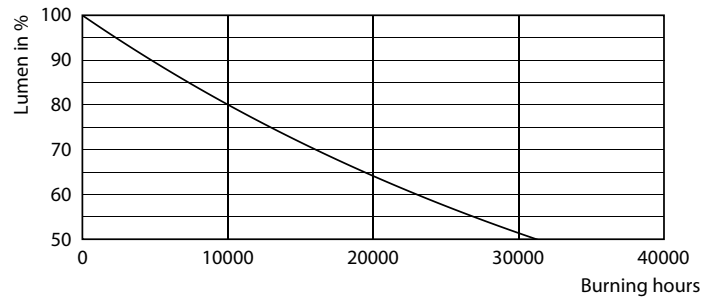

Données du produit

Caractéristiques générales	
Culot	E27 [E27]
Conforme à la directive RoHS UE	Oui
Durée de vie nominale (nom.)	15000 h
Cycle d'allumage	20000X
Type technique	6.5-25W

Photométries et Colorimétries	
Code couleur	840 [CCT de 4 000 K]
Flux lumineux (nom.)	270 lm
Couleur	Blanc brillant (CW)
Température de couleur proximale (nom.)	4000 K
Efficacité lumineuse (valeur nominale)	41,00 lm/W
Variation des coordonnées trichromatiques en fonction du temps de fonctionnement	<6
Indice de rendu des couleurs (nom.)	80
LLMF à la fin de la durée de vie nominale (nom.)	70 %

Températures	
Température maximale du boîtier (nom.)	45 °C

Gestion et gradation	
avec gradation	Oui

Matériaux et finitions	
Forme de l'ampoule	A160 [A160 mm]

Normes et recommandations	
Consommation d'énergie kWh/1 000 h	7 kWh

Données photométriques

LEDBulb giant 25W E27 G200 840 DIM

LEDBulb giant 25W E27 G200 840 DIM

LEDBulb giant 25W E27 A160 840 DIM

Ampoules LED décoratives

Durée de vie

LEDBulb giant 25W E27 G200 840 DIM

LEDBulb giant 25W E27 G200 840 DIM