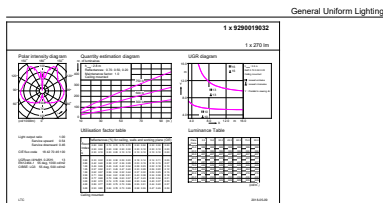

LEDBulb giant 25W E27 A160 840 DIM