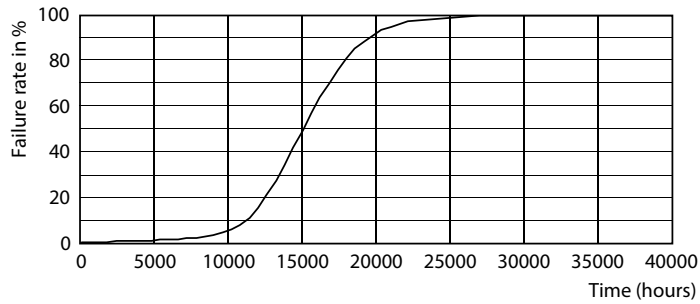

Données du produit

Caractéristiques générales	
Culot	E27 [E27]
Conforme à la directive RoHS UE	Oui
Durée de vie nominale (nom.)	15000 h
Cycle d'allumage	20000X
Type technique	6.5-25W

Photométries et Colorimétries	
Code couleur	840 [CCT de 4 000 K]
Flux lumineux (nom.)	270 lm
Couleur	Blanc brillant (CW)
Température de couleur proximale (nom.)	4000 K
Efficacité lumineuse (valeur nominale)	41,00 lm/W
Variation des coordonnées trichromatiques en fonction du temps de fonctionnement	<6
Indice de rendu des couleurs (nom.)	80
LLMF à la fin de la durée de vie nominale (nom.)	70 %

Données photométriques

LEDBulb giant 25W E27 G200 840 DIM

LEDBulb giant 25W E27 G200 840 DIM

LEDBulb giant 25W E27 A160 840 DIM

Ampoules LED décoratives

Durée de vie

LEDBulb giant 25W E27 G200 840 DIM

LEDBulb giant 25W E27 G200 840 DIM