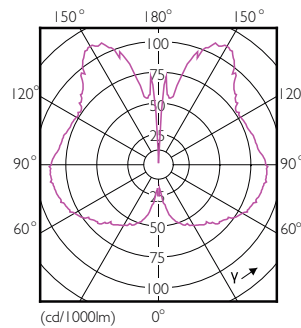

LEDBulb giant 25W E27 G200 840 DIM