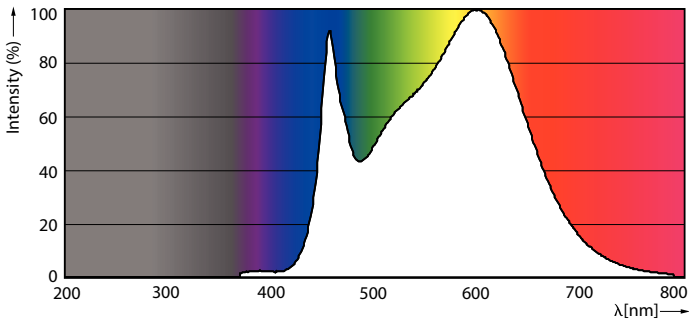

Données photométriques

LEDBulb giant 25W E27 G200 840 DIM