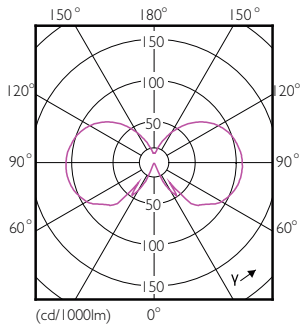

Données photométriques

LEDBulb CLA 8-60W E27 ST64 Clear 827 DIM