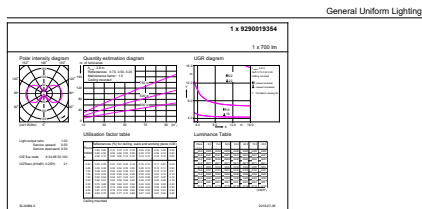

LEDClassic 50W E27 G120 Mirror Crown 827 DIM