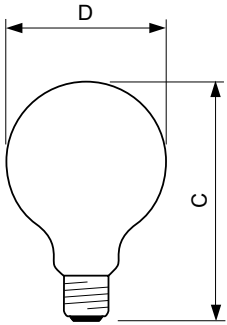

Données du produit

Caractéristiques générales	
Culot	E27 [E27]
Conforme à la directive RoHS UE	Oui
Durée de vie nominale (nom.)	15000 h
Cycle d'allumage	20000X
Type technique	8-50W

Photométries et Colorimétries	
Code couleur	827 [CCT de 2700 K]
Flux lumineux (nom.)	700 lm
Couleur	Blanc chaud (WW)
Température de couleur proximale (nom.)	2700 K
Efficacité lumineuse (valeur nominale)	87,00 lm/W
Variation des coordonnées trichromatiques en fonction du temps de fonctionnement	<6
Indice de rendu des couleurs (nom.)	80
LLMF à la fin de la durée de vie nominale (nom.)	70 %

Unité d'emballage	1
Conditionnement par carton	4
Code industriel (12NC)	929001935401
Poids net (pièce)	0,084 kg

Schéma dimensionnel

Bulb G120 8-50W 2700K E27 D Mirror Crown

Product	D	C
LEDClassic 50W G120 E27 2700K CM D	120 mm	168 mm