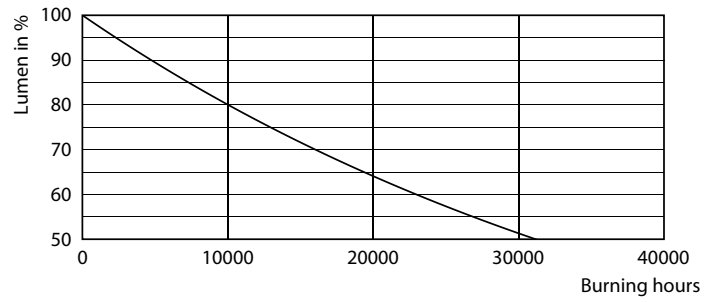

Données du produit

Caractéristiques générales	
Culot	E27 [E27]
Conforme à la directive RoHS UE	Oui
Durée de vie nominale (nom.)	15000 h
Cycle d'allumage	20000X
Type technique	8-50W

Photométries et Colorimétries	
Code couleur	827 [CCT de 2700 K]
Flux lumineux (nom.)	700 lm
Couleur	Blanc chaud (WW)
Température de couleur proximale (nom.)	2700 K
Efficacité lumineuse (valeur nominale)	87,00 lm/W
Variation des coordonnées trichromatiques en fonction du temps de fonctionnement	<6
Indice de rendu des couleurs (nom.)	80
LLMF à la fin de la durée de vie nominale (nom.)	70 %

Données photométriques

LEDBulb CLA 8-60W E27 ST64 Clear 827 DIM

LEDClassic 50W E27 G120 Mirror Crown 827 DIM

LEDClassic 50W E27 G120 Mirror Crown 827 DIM

Ampoules LED décoratives

Durée de vie

LEDBulb CLA 5.5-40W E27 ST64 Clear 827 DIM