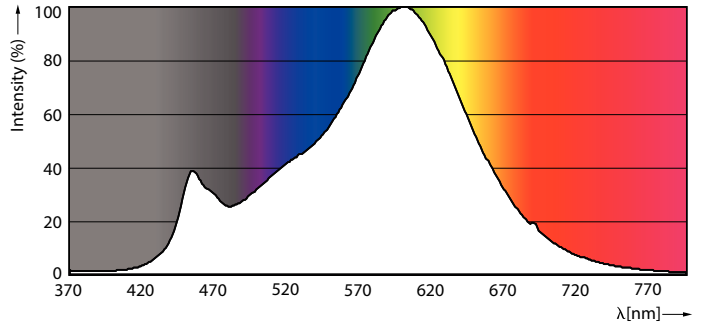

LEDClassic 50W E27 G120 Mirror Crown 827 DIM