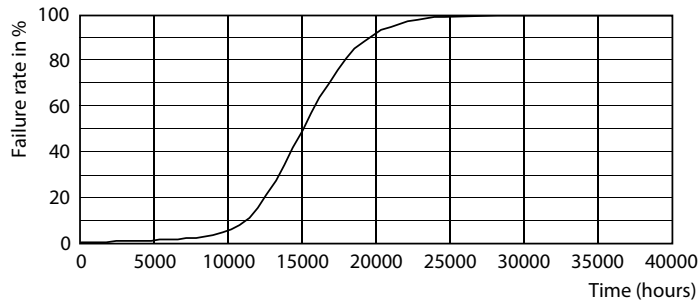

Données du produit

Caractéristiques générales	
Culot	E27 [E27]
Conforme à la directive RoHS UE	Oui
Durée de vie nominale (nom.)	15000 h
Cycle d'allumage	20000X
Type technique	8-50W

Photométries et Colorimétries	
Code couleur	827 [CCT de 2700 K]
Flux lumineux (nom.)	700 lm
Couleur	Blanc chaud (WW)
Température de couleur proximale (nom.)	2700 K
Efficacité lumineuse (valeur nominale)	87,00 lm/W
Variation des coordonnées trichromatiques en fonction du temps de fonctionnement	<6
Indice de rendu des couleurs (nom.)	80
LLMF à la fin de la durée de vie nominale (nom.)	70 %

Données photométriques

LEDBulb CLA 8-60W E27 ST64 Clear 827 DIM

LEDClassic 50W E27 G120 Mirror Crown 827 DIM

LEDClassic 50W E27 G120 Mirror Crown 827 DIM

Ampoules LED décoratives

Durée de vie

LEDBulb CLA 5.5-40W E27 ST64 Clear 827 DIM