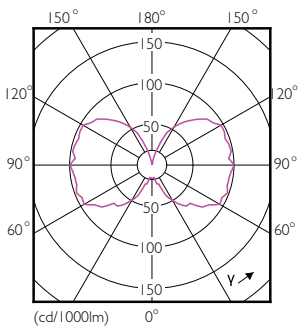

LEDClassic 30W E27 Other Transparent Amber 820 DIM