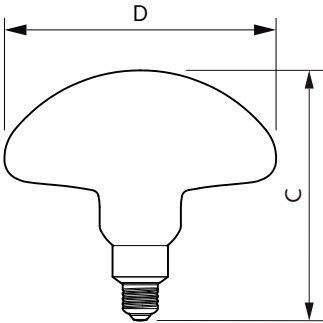

Données du produit

Caractéristiques générales	
Culot	E27 [E27]
Conforme à la directive RoHS UE	Oui
Durée de vie nominale (nom.)	15000 h
Cycle d'allumage	20000X
Type technique	5-30W

Photométries et Colorimétries	
Code couleur	820 [CCT de 2 000 K]
Flux lumineux (nom.)	350 lm
Couleur	Flame
Température de couleur proximale (nom.)	2000 K
Efficacité lumineuse (valeur nominale)	70,00 lm/W
Variation des coordonnées trichromatiques en fonction du temps de fonctionnement	<6
Indice de rendu des couleurs (nom.)	80
LLMF à la fin de la durée de vie nominale (nom.)	70 %

Numérateur - Quantité par kit	1
Conditionnement par carton	4
SAP - Matériaux	929001935601
Poids net (pièce)	0,304 kg

Schéma dimensionnel

Bulb Mushroom230V 5-30W 350lm2200K E27 D

Product	D	C
LEDClassic 30W Mushroom E27 2000K GOLD D	202 mm	188 mm