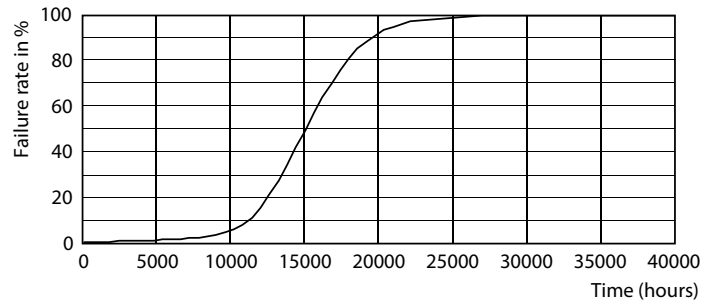

Données du produit

Caractéristiques générales	
Culot	E27 [E27]
Conforme à la directive RoHS UE	Oui
Durée de vie nominale (nom.)	15000 h
Cycle d'allumage	20000X
Type technique	5-30W

Photométries et Colorimétries	
Code couleur	820 [CCT de 2 000 K]
Flux lumineux (nom.)	350 lm
Couleur	Flame
Température de couleur proximale (nom.)	2000 K
Efficacité lumineuse (valeur nominale)	70,00 lm/W
Variation des coordonnées trichromatiques en fonction du temps de fonctionnement	<6
Indice de rendu des couleurs (nom.)	80
LLMF à la fin de la durée de vie nominale (nom.)	70 %

Données photométriques

LEDClassic 30W E27 Other Transparent Amber 820 DIM

LEDClassic 12W E27 Other Transparent Amber 820 ND

LEDClassic 30W E27 Other Transparent Amber 820 DIM

Ampoules LED décoratives

Durée de vie