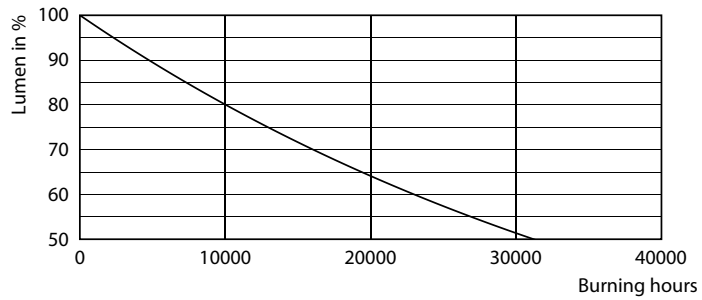

Données du produit

Caractéristiques générales	
Culot	E27 [E27]
Conforme à la directive RoHS UE	Oui
Durée de vie nominale (nom.)	15000 h
Cycle d'allumage	20000X
Type technique	5-30W

Photométries et Colorimétries	
Code couleur	820 [CCT de 2 000 K]
Flux lumineux (nom.)	350 lm
Couleur	Flame
Température de couleur proximale (nom.)	2000 K
Efficacité lumineuse (valeur nominale)	70,00 lm/W
Variation des coordonnées trichromatiques en fonction du temps de fonctionnement	<6
Indice de rendu des couleurs (nom.)	80
LLMF à la fin de la durée de vie nominale (nom.)	70 %

Températures	
Température maximale du boîtier (nom.)	35 °C

Gestion et gradation	
avec gradation	Oui

Matériaux et finitions	
Finition de l'ampoule	Ambre transparent
Forme de l'ampoule	Autre

Normes et recommandations	
Consommation d'énergie kWh/1 000 h	5 kWh

Données photométriques

LEDClassic 30W E27 Other Transparent Amber 820 DIM

LEDClassic 12W E27 Other Transparent Amber 820 ND

LEDClassic 30W E27 Other Transparent Amber 820 DIM

Ampoules LED décoratives

Durée de vie