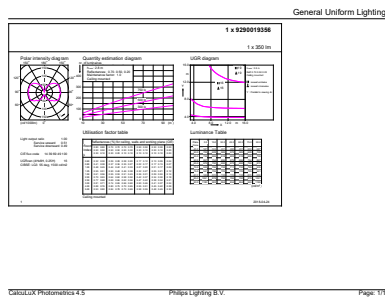

Données photométriques

LEDClassic 30W E27 Other Transparent Amber 820 DIM