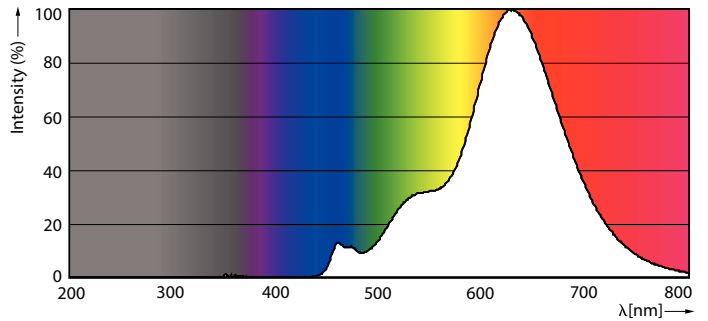

LEDClassic 12W E27 Other Transparent Amber 820 ND